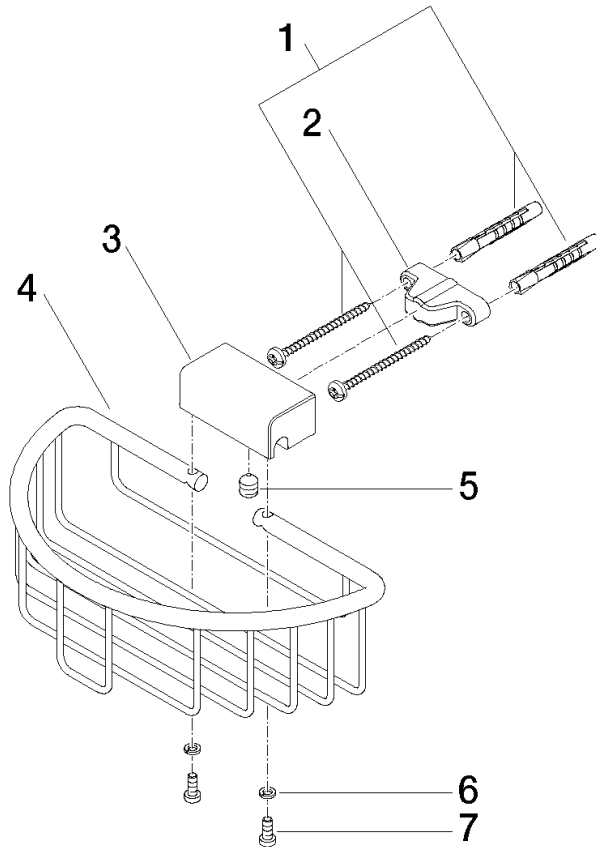

83 290 970

- largeur 200 mm
- hauteur 70 mm
- saillie 115 mm

S'adapte aux gammes suivantes : MADISON,
MEM, TARA, CL.1, LISSÉ, VAIA, META,
CYO

	Or clair brossé	83 290 970-27
	Chrome	83 290 970-00
	Platine brossé	83 290 970-06
	Platine	83 290 970-08
	Laiton (Or 23cts)	83 290 970-09
	Dark Chrome	83 290 970-19
	Or clair	83 290 970-26
	Laiton brossé (Or 23cts)	83 290 970-28
	Noir mat	83 290 970-33
	Bronze brossé	83 290 970-42
	Champagne brossé (Or 22cts)	83 290 970-46
	Champagne (Or 22cts)	83 290 970-47
	Chrome brossé	83 290 970-93
	Dark Platinum brossé	83 290 970-99

83 290 970

mm [inches]

83 290 970

Version du produit de 10/1/2023

Les pièces pour les
autres finitions
peuvent être
trouvées ici : Chrome

Panier de douche pour montage mural - Or clair brossé

MADISON

83 290 970

Liste des pièces de rechange

Version du produit de 10/1/2023

N°	Article Numéro	Désignation	Fréquence de montage	Délai de livraison
	05 30 31 025 00 90	set de fixation	9	2