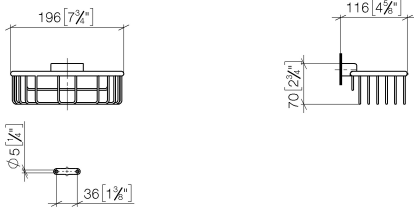

83 290 970

- largeur 200 mm
- hauteur 70 mm
- saillie 115 mm

S'adapte aux gammes suivantes : MADISON,
MEM, TARA, CL.1, LISSÉ, VAIA, META,
CYO

	Or clair brossé	83 290 970-27
	Chrome	83 290 970-00
	Platine brossé	83 290 970-06
	Platine	83 290 970-08
	Laiton (Or 23cts)	83 290 970-09
	Dark Chrome	83 290 970-19
	Or clair	83 290 970-26
	Laiton brossé (Or 23cts)	83 290 970-28
	Noir mat	83 290 970-33
	Bronze brossé	83 290 970-42
	Champagne brossé (Or 22cts)	83 290 970-46
	Champagne (Or 22cts)	83 290 970-47
	Chrome brossé	83 290 970-93
	Dark Platinum brossé	83 290 970-99

83 290 970

mm [inches]

83 290 970

Version du produit de 10/1/2023

Les pièces pour les
autres finitions
peuvent être
trouvées ici : Chrome

Panier de douche pour montage mural - Or clair brossé

MADISON

83 290 970