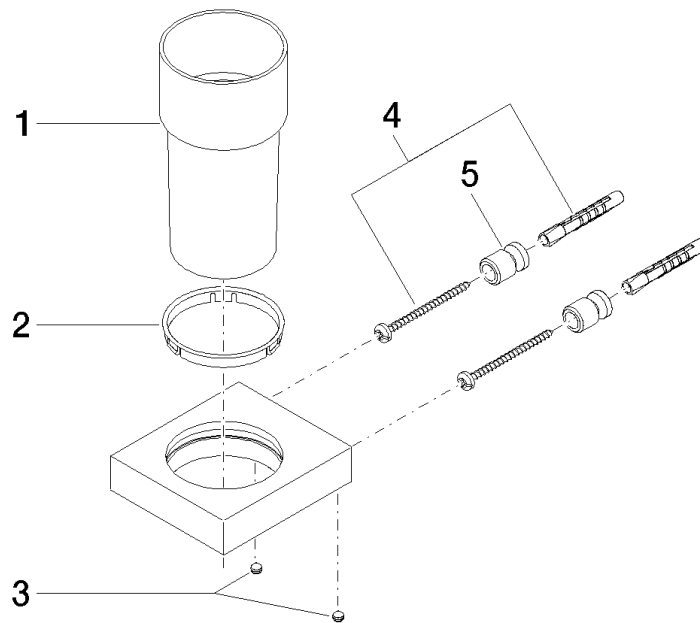

83 400 780

- verre en cristal
- largeur 75 mm
- hauteur 118 mm
- saillie 85 mm

S'adapte aux gammes suivantes : MEM,
CL.1, CYO

	Chrome	83 400 780-00
	Platine brossé	83 400 780-06
	Platine	83 400 780-08
	Dark Chrome	83 400 780-19
	Laiton brossé (Or 23cts)	83 400 780-28
	Champagne brossé (Or 22cts)	83 400 780-46
	Champagne (Or 22cts)	83 400 780-47
	Dark Platinum brossé	83 400 780-99

83 400 780

mm [inches]

83 400 780

Les pièces pour les autres finitions peuvent être trouvées ici : Platine brossé

Liste des pièces de rechange

N°	Article Numéro	Désignation	Fréquence de montage	Délai de livraison
1	90 90 00 008 00 84	verre	1	2
2	08 28 10 500 91	anneau	1	2
3	09 31 11 148 90	tige	2	2
4	05 17 20 726 02 90	set de fixation	2	2
5	08 17 20 726 90	patte de fixation	2	2