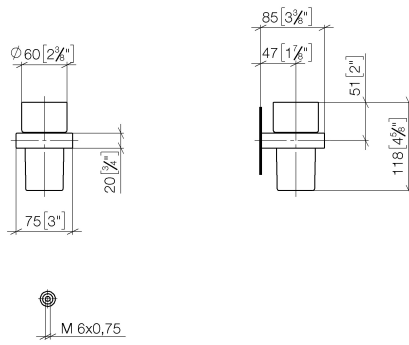

83 400 780

- verre en cristal
- largeur 75 mm
- hauteur 118 mm
- saillie 85 mm

S'adapte aux gammes suivantes : MEM,
CL.1, CYO

	Chrome	83 400 780-00
	Platine brossé	83 400 780-06
	Platine	83 400 780-08
	Dark Chrome	83 400 780-19
	Laiton brossé (Or 23cts)	83 400 780-28
	Champagne brossé (Or 22cts)	83 400 780-46
	Champagne (Or 22cts)	83 400 780-47
	Dark Platinum brossé	83 400 780-99

83 400 780

mm [inches]

83 400 780

Les pièces pour les autres finitions peuvent être trouvées ici : Platine brossé

Liste des pièces de rechange

N°	Article Numéro	Désignation	Fréquence de montage	Délai de livraison
1	90 90 00 008 00 84	verre	1	2
2	08 28 10 500 91	anneau	1	2
3	09 31 11 148 90	tige	2	2
4	05 17 20 726 02 90	set de fixation	2	2
5	08 17 20 726 90	patte de fixation	2	2