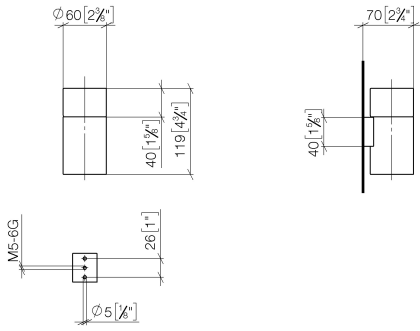

83 400 979

- verre en cristal
- largeur 60 mm
- hauteur 120 mm
- saillie 110 mm

S'adapte aux gammes suivantes : MADISON, MEM, TARA, CL.1, LISSÉ, VAIA, META, CYO

	Chrome	83 400 979-00
	Platine brossé	83 400 979-06
	Platine	83 400 979-08
	Laiton (Or 23cts)	83 400 979-09
	Dark Chrome	83 400 979-19
	Or clair	83 400 979-26
	Or clair brossé	83 400 979-27
	Laiton brossé (Or 23cts)	83 400 979-28
	Noir mat	83 400 979-33
	Bronze brossé	83 400 979-42
	Champagne brossé (Or 22cts)	83 400 979-46
	Champagne (Or 22cts)	83 400 979-47
	Chrome brossé	83 400 979-93
	Dark Platinum brossé	83 400 979-99

83 400 979

mm [inches]

83 400 979

Les pièces pour les autres finitions peuvent être trouvées ici : Platine brossé

Liste des pièces de rechange

N°	Article Numéro	Désignation	Fréquence de montage	Délai de livraison
1	90 90 00 008 00 84	verre	1	2
2	08 17 97 569-00	patte de fixation	1	10
3	09 30 30 117 90	vis	1	2
4	05 30 31 025 00 90	set de fixation	1	2
5	08 10 10 530-00	patte de fixation	1	10