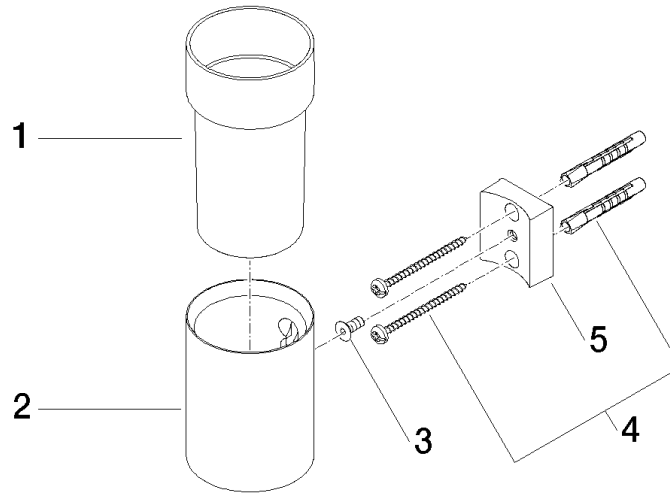

83 400 979

- verre en cristal
- largeur 60 mm
- hauteur 120 mm
- saillie 110 mm

S'adapte aux gammes suivantes : MADISON, MEM, TARA, CL.1, LISSÉ, VAIA, META, CYO

	Chrome	83 400 979-00
	Platine brossé	83 400 979-06
	Platine	83 400 979-08
	Laiton (Or 23cts)	83 400 979-09
	Dark Chrome	83 400 979-19
	Or clair	83 400 979-26
	Or clair brossé	83 400 979-27
	Laiton brossé (Or 23cts)	83 400 979-28
	Noir mat	83 400 979-33
	Bronze brossé	83 400 979-42
	Champagne brossé (Or 22cts)	83 400 979-46
	Champagne (Or 22cts)	83 400 979-47
	Chrome brossé	83 400 979-93
	Dark Platinum brossé	83 400 979-99

83 400 979

mm [inches]

83 400 979

Les pièces pour les autres finitions peuvent être trouvées ici : Platine brossé

Liste des pièces de rechange

N°	Article Numéro	Désignation	Fréquence de montage	Délai de livraison
1	90 90 00 008 00 84	verre	1	2
2	08 17 97 569-00	patte de fixation	1	10
3	09 30 30 117 90	vis	1	2
4	05 30 31 025 00 90	set de fixation	1	2
5	08 10 10 530-00	patte de fixation	1	10