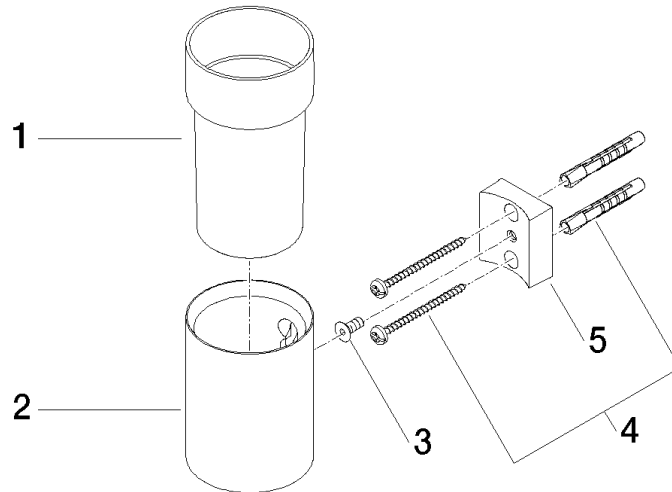

83 400 979

- verre en cristal
- largeur 60 mm
- hauteur 120 mm
- saillie 110 mm

S'adapte aux gammes suivantes : MADISON,
MEM, TARA, CL.1, LISSÉ, VAIA, META,
CYO

	Dark Chrome	83 400 979-19
	Chrome	83 400 979-00
	Platine brossé	83 400 979-06
	Platine	83 400 979-08
	Laiton (Or 23cts)	83 400 979-09
	Or clair	83 400 979-26
	Or clair brossé	83 400 979-27
	Laiton brossé (Or 23cts)	83 400 979-28
	Noir mat	83 400 979-33
	Bronze brossé	83 400 979-42
	Champagne brossé (Or 22cts)	83 400 979-46
	Champagne (Or 22cts)	83 400 979-47
	Chrome brossé	83 400 979-93
	Dark Platinum brossé	83 400 979-99

83 400 979

mm [inches]

83 400 979

Les pièces pour les
autres finitions
peuvent être
trouvées ici : [Chrome](#)

Liste des pièces de rechange