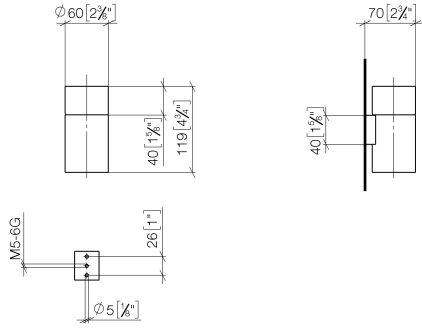

83 400 979

- verre en cristal
- largeur 60 mm
- hauteur 120 mm
- saillie 110 mm

S'adapte aux gammes suivantes : MADISON,
MEM, TARA, CL.1, LISSÉ, VAIA, META,
CYO

	Dark Chrome	83 400 979-19
	Chrome	83 400 979-00
	Platine brossé	83 400 979-06
	Platine	83 400 979-08
	Laiton (Or 23cts)	83 400 979-09
	Or clair	83 400 979-26
	Or clair brossé	83 400 979-27
	Laiton brossé (Or 23cts)	83 400 979-28
	Noir mat	83 400 979-33
	Bronze brossé	83 400 979-42
	Champagne brossé (Or 22cts)	83 400 979-46
	Champagne (Or 22cts)	83 400 979-47
	Chrome brossé	83 400 979-93
	Dark Platinum brossé	83 400 979-99

83 400 979

mm [inches]

83 400 979

Les pièces pour les
autres finitions
peuvent être
trouvées ici : [Chrome](#)

Liste des pièces de rechange