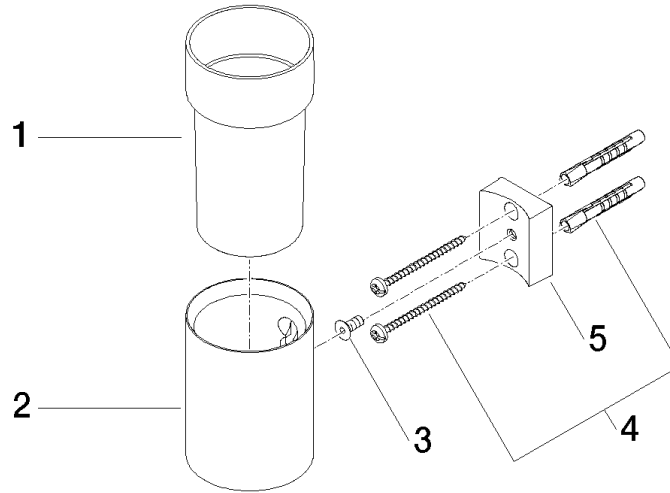

83 400 979

- verre en cristal
- largeur 60 mm
- hauteur 120 mm
- saillie 110 mm

S'adapte aux gammes suivantes : MADISON,
MEM, TARA, CL.1, LISSÉ, VAIA, META,
CYO

	Laiton brossé (Or 23cts)	83 400 979-28
	Chrome	83 400 979-00
	Platine brossé	83 400 979-06
	Platine	83 400 979-08
	Laiton (Or 23cts)	83 400 979-09
	Dark Chrome	83 400 979-19
	Or clair	83 400 979-26
	Or clair brossé	83 400 979-27
	Noir mat	83 400 979-33
	Bronze brossé	83 400 979-42
	Champagne brossé (Or 22cts)	83 400 979-46
	Champagne (Or 22cts)	83 400 979-47
	Chrome brossé	83 400 979-93
	Dark Platinum brossé	83 400 979-99

83 400 979

mm [inches]

83 400 979

Version du produit de 10/1/2023

Les pièces pour les autres finitions peuvent être trouvées ici : [Chrome](#)

Porte-verre murale - Laiton brossé (Or 23cts)

MADISON

83 400 979

Liste des pièces de rechange

Version du produit de 10/1/2023

N°	Article Numéro	Désignation	Fréquence de montage	Délai de livraison
	90 90 00 008 00 84	verre	5	2