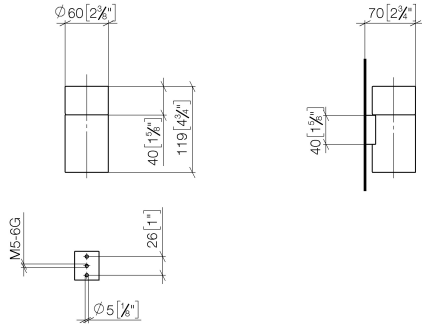

83 400 979

- verre en cristal
- largeur 60 mm
- hauteur 120 mm
- saillie 110 mm

S'adapte aux gammes suivantes : MADISON,
MEM, TARA, CL.1, LISSÉ, VAIA, META,
CYO

	Laiton brossé (Or 23cts)	83 400 979-28
	Chrome	83 400 979-00
	Platine brossé	83 400 979-06
	Platine	83 400 979-08
	Laiton (Or 23cts)	83 400 979-09
	Dark Chrome	83 400 979-19
	Or clair	83 400 979-26
	Or clair brossé	83 400 979-27
	Noir mat	83 400 979-33
	Bronze brossé	83 400 979-42
	Champagne brossé (Or 22cts)	83 400 979-46
	Champagne (Or 22cts)	83 400 979-47
	Chrome brossé	83 400 979-93
	Dark Platinum brossé	83 400 979-99

83 400 979

mm [inches]

83 400 979

Version du produit de 10/1/2023

Les pièces pour les autres finitions peuvent être trouvées ici : [Chrome](#)

Porte-verre murale - Laiton brossé (Or 23cts)

MADISON

83 400 979

Liste des pièces de rechange

Version du produit de 10/1/2023

N°	Article Numéro	Désignation	Fréquence de montage	Délai de livraison
	90 90 00 008 00 84	verre	5	2