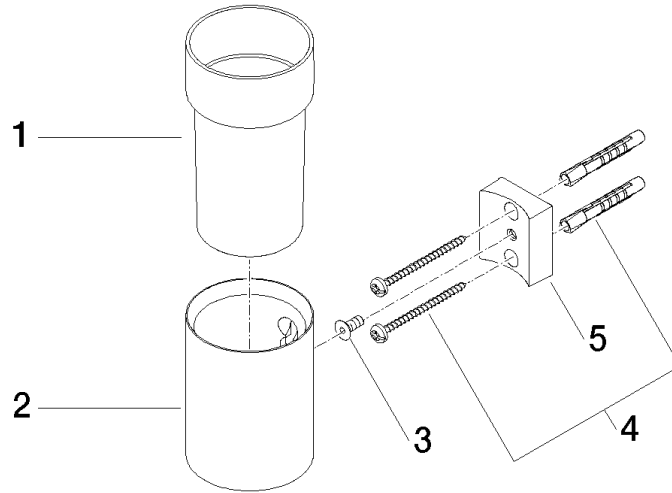

83 400 979

- verre en cristal
- largeur 60 mm
- hauteur 120 mm
- saillie 110 mm

S'adapte aux gammes suivantes : MADISON,
MEM, TARA, CL.1, LISSÉ, VAIA, META,
CYO

	Champagne (Or 22cts)	83 400 979-47
	Chrome	83 400 979-00
	Platine brossé	83 400 979-06
	Platine	83 400 979-08
	Laiton (Or 23cts)	83 400 979-09
	Dark Chrome	83 400 979-19
	Or clair	83 400 979-26
	Or clair brossé	83 400 979-27
	Laiton brossé (Or 23cts)	83 400 979-28
	Noir mat	83 400 979-33
	Bronze brossé	83 400 979-42
	Champagne brossé (Or 22cts)	83 400 979-46
	Chrome brossé	83 400 979-93
	Dark Platinum brossé	83 400 979-99

83 400 979

mm [inches]

83 400 979

Version du produit de 10/1/2023

Les pièces pour les
autres finitions
peuvent être
trouvées ici : [Chrome](#)

Porte-verre murale - Champagne (Or 22cts)

MADISON

83 400 979

Liste des pièces de rechange

Version du produit de 10/1/2023

N°	Article Numéro	Désignation	Fréquence de montage	Délai de livraison
	90 90 00 008 00 84	verre	5	2