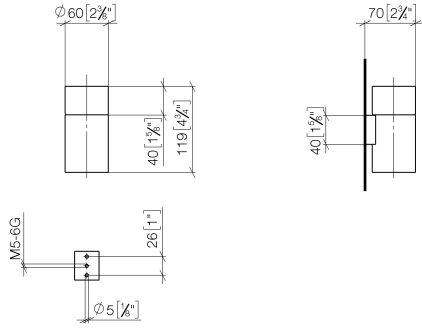

83 400 979

- verre en cristal
- largeur 60 mm
- hauteur 120 mm
- saillie 110 mm

S'adapte aux gammes suivantes : MADISON,
MEM, TARA, CL.1, LISSÉ, VAIA, META,
CYO

	Champagne (Or 22cts)	83 400 979-47
	Chrome	83 400 979-00
	Platine brossé	83 400 979-06
	Platine	83 400 979-08
	Laiton (Or 23cts)	83 400 979-09
	Dark Chrome	83 400 979-19
	Or clair	83 400 979-26
	Or clair brossé	83 400 979-27
	Laiton brossé (Or 23cts)	83 400 979-28
	Noir mat	83 400 979-33
	Bronze brossé	83 400 979-42
	Champagne brossé (Or 22cts)	83 400 979-46
	Chrome brossé	83 400 979-93
	Dark Platinum brossé	83 400 979-99

83 400 979

mm [inches]

83 400 979

Version du produit de 10/1/2023

Les pièces pour les
autres finitions
peuvent être
trouvées ici : [Chrome](#)

Porte-verre murale - Champagne (Or 22cts)

MADISON

83 400 979

Liste des pièces de rechange

Version du produit de 10/1/2023

N°	Article Numéro	Désignation	Fréquence de montage	Délai de livraison
	90 90 00 008 00 84	verre	5	2