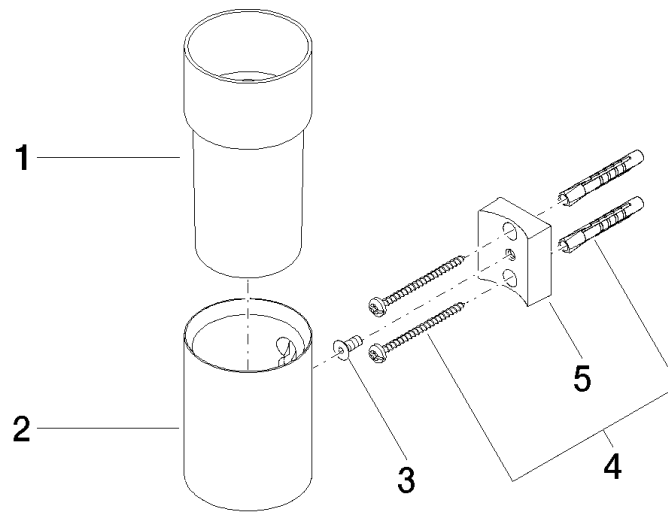

83 401 979

- coupe en cristal, mat
- largeur 60 mm
- hauteur 120 mm
- saillie 110 mm

S'adapte aux gammes suivantes : MADISON, MEM, TARA, CL.1, LISSÉ, VAIA, META, CYO

	Chrome	83 401 979-00
	Platine brossé	83 401 979-06
	Platine	83 401 979-08
	Laiton (Or 23cts)	83 401 979-09
	Dark Chrome	83 401 979-19
	Or clair	83 401 979-26
	Or clair brossé	83 401 979-27
	Laiton brossé (Or 23cts)	83 401 979-28
	Noir mat	83 401 979-33
	Bronze brossé	83 401 979-42
	Champagne brossé (Or 22cts)	83 401 979-46
	Champagne (Or 22cts)	83 401 979-47
	Chrome brossé	83 401 979-93
	Dark Platinum brossé	83 401 979-99

Accessoires recommandés

Verre -

08 90 00 008
82

83 401 979

mm [inches]

83 401 979

Liste des pièces de rechange

N°	Article Numéro	Désignation	Fréquence de montage	Délai de livraison
1	08 90 00 008 82	Verre -	1	2
2	08 17 97 569-00	patte de fixation	1	10
3	09 30 30 117 90	vis	1	2
4	05 30 31 025 00 90	set de fixation	1	2
5	08 10 10 530-00	patte de fixation	1	10