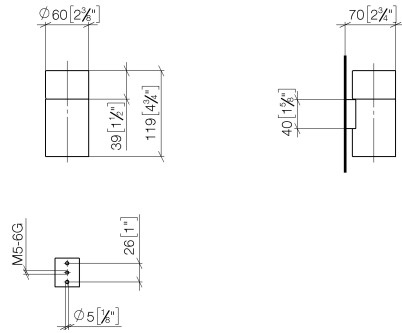

83 401 979

- coupe en cristal, mat
- largeur 60 mm
- hauteur 120 mm
- saillie 110 mm

S'adapte aux gammes suivantes : MADISON, MEM, TARA, CL.1, LISSÉ, VAIA, META, CYO

	Chrome	83 401 979-00
	Platine brossé	83 401 979-06
	Platine	83 401 979-08
	Laiton (Or 23cts)	83 401 979-09
	Dark Chrome	83 401 979-19
	Or clair	83 401 979-26
	Or clair brossé	83 401 979-27
	Laiton brossé (Or 23cts)	83 401 979-28
	Noir mat	83 401 979-33
	Bronze brossé	83 401 979-42
	Champagne brossé (Or 22cts)	83 401 979-46
	Champagne (Or 22cts)	83 401 979-47
	Chrome brossé	83 401 979-93
	Dark Platinum brossé	83 401 979-99

Accessoires recommandés

Verre -

08 90 00 008
82

83 401 979

mm [inches]

83 401 979

Liste des pièces de rechange

N°	Article Numéro	Désignation	Fréquence de montage	Délai de livraison
1	08 90 00 008 82	Verre -	1	2
2	08 17 97 569-00	patte de fixation	1	10
3	09 30 30 117 90	vis	1	2
4	05 30 31 025 00 90	set de fixation	1	2
5	08 10 10 530-00	patte de fixation	1	10