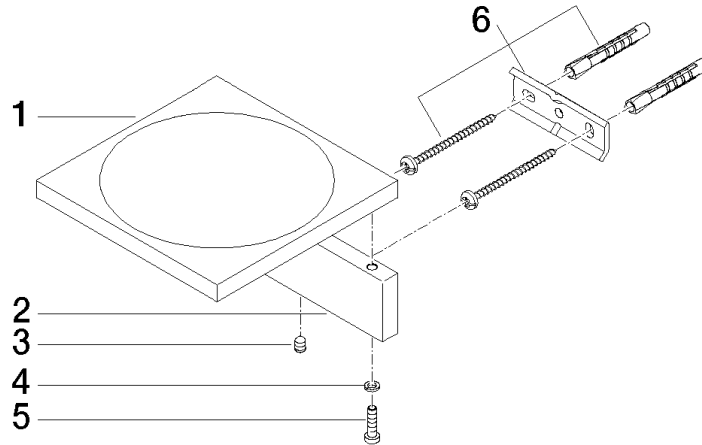

Coupelle murale - Chrome

MEM

83 410 780

- largeur 120 mm
- hauteur 45 mm
- saillie 120 mm

S'adapte aux gammes suivantes : MEM,
CYO

	Chrome	83 410 780-00
	Platine brossé	83 410 780-06
	Platine	83 410 780-08
	Dark Chrome	83 410 780-19
	Laiton brossé (Or 23cts)	83 410 780-28
	Champagne brossé (Or 22cts)	83 410 780-46
	Champagne (Or 22cts)	83 410 780-47
	Dark Platinum brossé	83 410 780-99

83 410 780

mm [inches]

83 410 780

Les pièces pour les autres finitions peuvent être trouvées ici : Platine brossé

Liste des pièces de rechange

N°	Article Numéro	Désignation	Fréquence de montage	Délai de livraison
1	08 17 78 601-00	coupelle	1	60
2	08 17 78 507-00	patte de fixation	1	60
3	90 31 11 112 00 90	tige	1	2
4	90 30 11 029 00 90	rondelle	2	2
5	09 30 30 069 90	vis	2	2
6	05 17 20 718 00 90	set de fixation	1	2