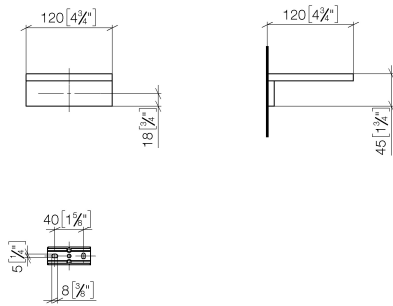

Coupelle murale - Chrome

MEM

83 410 780

- largeur 120 mm
- hauteur 45 mm
- saillie 120 mm

S'adapte aux gammes suivantes : MEM,
CYO

	Chrome	83 410 780-00
	Platine brossé	83 410 780-06
	Platine	83 410 780-08
	Dark Chrome	83 410 780-19
	Laiton brossé (Or 23cts)	83 410 780-28
	Champagne brossé (Or 22cts)	83 410 780-46
	Champagne (Or 22cts)	83 410 780-47
	Dark Platinum brossé	83 410 780-99

83 410 780

mm [inches]

83 410 780

Les pièces pour les autres finitions peuvent être trouvées ici : Platine brossé

Liste des pièces de rechange

N°	Article Numéro	Désignation	Fréquence de montage	Délai de livraison
1	08 17 78 601-00	coupelle	1	60
2	08 17 78 507-00	patte de fixation	1	60
3	90 31 11 112 00 90	tige	1	2
4	90 30 11 029 00 90	rondelle	2	2
5	09 30 30 069 90	vis	2	2
6	05 17 20 718 00 90	set de fixation	1	2