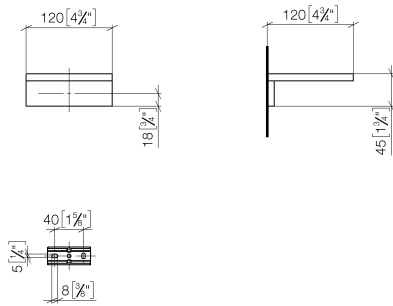

Coupelle murale - Platine brossé

MEM

83 410 780

- largeur 120 mm
- hauteur 45 mm
- saillie 120 mm

S'adapte aux gammes suivantes : MEM,
CYO

	Platine brossé	83 410 780-06
	Chrome	83 410 780-00
	Platine	83 410 780-08
	Dark Chrome	83 410 780-19
	Laiton brossé (Or 23cts)	83 410 780-28
	Champagne brossé (Or 22cts)	83 410 780-46
	Champagne (Or 22cts)	83 410 780-47
	Dark Platinum brossé	83 410 780-99

83 410 780

mm [inches]

83 410 780

Les pièces pour les
autres finitions
peuvent être
trouvées ici : Chrome

Liste des pièces de rechange

N°	Article Numéro	Désignation	Fréquence de montage	Délai de livraison
1	08 17 78 601-06	coupelle	1	60
2	08 17 78 507-06	patte de fixation	1	60
3	90 31 11 112 00 90	tige	1	2
4	90 30 11 029 00 90	rondelle	2	2
5	09 30 30 069 90	vis	2	2
6	05 17 20 718 00 90	set de fixation	1	2