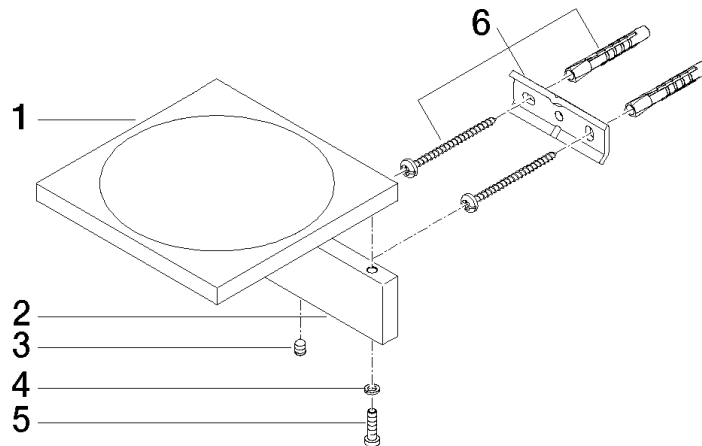

Coupelle murale - Platine brossé

MEM

83 410 780

- largeur 120 mm
- hauteur 45 mm
- saillie 120 mm

S'adapte aux gammes suivantes : MEM,
CYO

	Platine brossé	83 410 780-06
	Chrome	83 410 780-00
	Platine	83 410 780-08
	Dark Chrome	83 410 780-19
	Laiton brossé (Or 23cts)	83 410 780-28
	Champagne brossé (Or 22cts)	83 410 780-46
	Champagne (Or 22cts)	83 410 780-47
	Dark Platinum brossé	83 410 780-99

83 410 780

mm [inches]

83 410 780

Les pièces pour les
autres finitions
peuvent être
trouvées ici : Chrome

Liste des pièces de rechange

N°	Article Numéro	Désignation	Fréquence de montage	Délai de livraison
1	08 17 78 601-06	coupelle	1	60
2	08 17 78 507-06	patte de fixation	1	60
3	90 31 11 112 00 90	tige	1	2
4	90 30 11 029 00 90	rondelle	2	2
5	09 30 30 069 90	vis	2	2
6	05 17 20 718 00 90	set de fixation	1	2