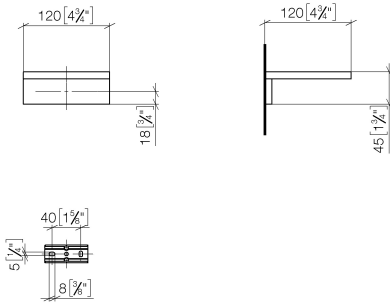

Coupelle murale - Platine

MEM

83 410 780

- largeur 120 mm
- hauteur 45 mm
- saillie 120 mm

S'adapte aux gammes suivantes : MEM,
CYO

	Platine	83 410 780-08
	Chrome	83 410 780-00
	Platine brossé	83 410 780-06
	Dark Chrome	83 410 780-19
	Laiton brossé (Or 23cts)	83 410 780-28
	Champagne brossé (Or 22cts)	83 410 780-46
	Champagne (Or 22cts)	83 410 780-47
	Dark Platinum brossé	83 410 780-99

83 410 780

mm [inches]

83 410 780

Les pièces pour les
autres finitions
peuvent être
trouvées ici : Chrome

Coupelle murale - Platine

MEM

83 410 780

Liste des pièces de rechange

N°	Article Numéro	Désignation	Fréquence de montage	Délai de livraison
	08 17 78 601-08	coupelle	8	60