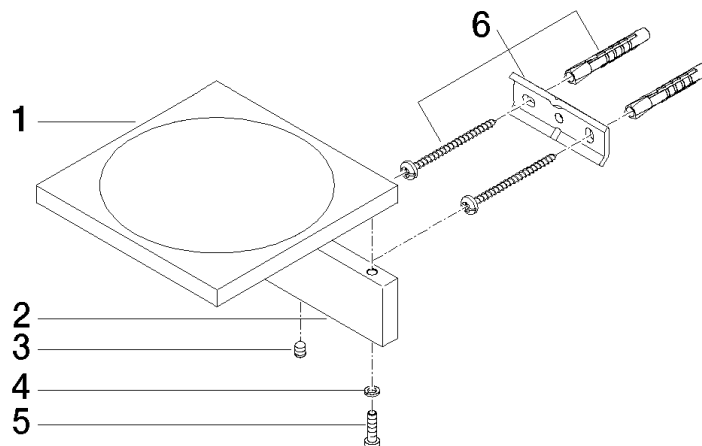

Coupelle murale - Platine

MEM

83 410 780

- largeur 120 mm
- hauteur 45 mm
- saillie 120 mm

S'adapte aux gammes suivantes : MEM,  
CYO

	Platine	83 410 780-08
	Chrome	83 410 780-00
	Platine brossé	83 410 780-06
	Dark Chrome	83 410 780-19
	Laiton brossé (Or 23cts)	83 410 780-28
	Champagne brossé (Or 22cts)	83 410 780-46
	Champagne (Or 22cts)	83 410 780-47
	Dark Platinum brossé	83 410 780-99

83 410 780

mm [inches]

83 410 780

Les pièces pour les  
autres finitions  
peuvent être  
trouvées ici : Chrome

### Liste des pièces de rechange

N°	Article Numéro	Désignation	Fréquence de montage	Délai de livraison
1	08 17 78 601-08	coupelle	1	60
2	08 17 78 507-08	patte de fixation	1	60
3	90 31 11 112 00 90	tige	1	2
4	90 30 11 029 00 90	rondelle	2	2
5	09 30 30 069 90	vis	2	2
6	05 17 20 718 00 90	set de fixation	1	2