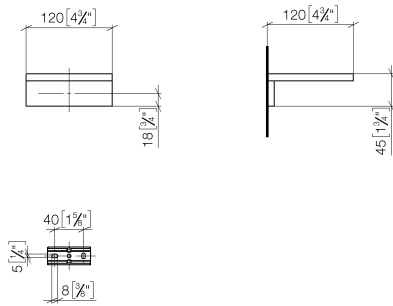

Coupelle murale - Platine

MEM

83 410 780

- largeur 120 mm
- hauteur 45 mm
- saillie 120 mm

S'adapte aux gammes suivantes : MEM,  
CYO

	Platine	83 410 780-08
	Chrome	83 410 780-00
	Platine brossé	83 410 780-06
	Dark Chrome	83 410 780-19
	Laiton brossé (Or 23cts)	83 410 780-28
	Champagne brossé (Or 22cts)	83 410 780-46
	Champagne (Or 22cts)	83 410 780-47
	Dark Platinum brossé	83 410 780-99

83 410 780

mm [inches]

83 410 780

Les pièces pour les  
autres finitions  
peuvent être  
trouvées ici : Chrome

### Liste des pièces de rechange

N°	Article Numéro	Désignation	Fréquence de montage	Délai de livraison
1	08 17 78 601-08	coupelle	1	60
2	08 17 78 507-08	patte de fixation	1	60
3	90 31 11 112 00 90	tige	1	2
4	90 30 11 029 00 90	rondelle	2	2
5	09 30 30 069 90	vis	2	2
6	05 17 20 718 00 90	set de fixation	1	2