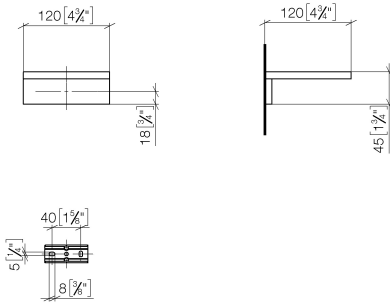

Coupelle murale - Dark Chrome

MEM

83 410 780

- largeur 120 mm
- hauteur 45 mm
- saillie 120 mm

S'adapte aux gammes suivantes : MEM,
CYO

	Dark Chrome	83 410 780-19
	Chrome	83 410 780-00
	Platine brossé	83 410 780-06
	Platine	83 410 780-08
	Laiton brossé (Or 23cts)	83 410 780-28
	Champagne brossé (Or 22cts)	83 410 780-46
	Champagne (Or 22cts)	83 410 780-47
	Dark Platinum brossé	83 410 780-99

Coupelle murale - Dark Chrome

MEM

83 410 780

mm [inches]

83 410 780

Les pièces pour les
autres finitions
peuvent être
trouvées ici : Chrome

Coupelle murale - Dark Chrome

MEM