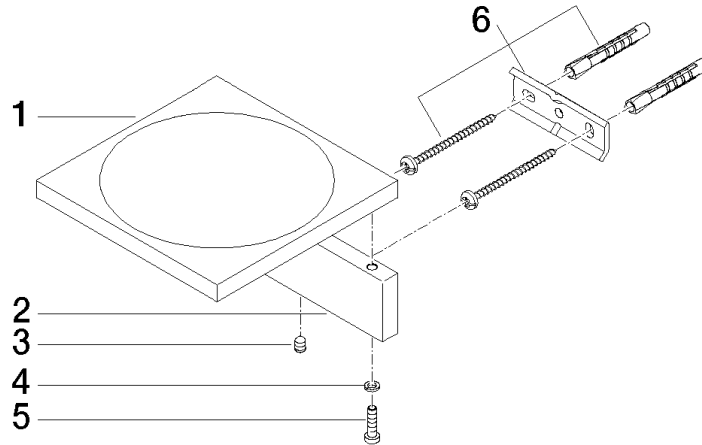

Coupelle murale - Champagne brossé (Or 22cts)

MEM

83 410 780

- largeur 120 mm
- hauteur 45 mm
- saillie 120 mm

S'adapte aux gammes suivantes : MEM, CYO

	Champagne brossé (Or 22cts)	83 410 780-46
	Chrome	83 410 780-00
	Platine brossé	83 410 780-06
	Platine	83 410 780-08
	Dark Chrome	83 410 780-19
	Laiton brossé (Or 23cts)	83 410 780-28
	Champagne (Or 22cts)	83 410 780-47
	Dark Platinum brossé	83 410 780-99

83 410 780

mm [inches]

83 410 780

Les pièces pour les  
autres finitions  
peuvent être  
trouvées ici : Chrome

### Liste des pièces de rechange

N°	Article Numéro	Désignation	Fréquence de montage	Délai de livraison
1	08 17 78 601-46	coupelle	1	30
2	08 17 78 507-46	patte de fixation	1	30
3	90 31 11 112 00 90	tige	1	2
4	90 30 11 029 00 90	rondelle	2	2
5	09 30 30 069 90	vis	2	2
6	05 17 20 718 00 90	set de fixation	1	2