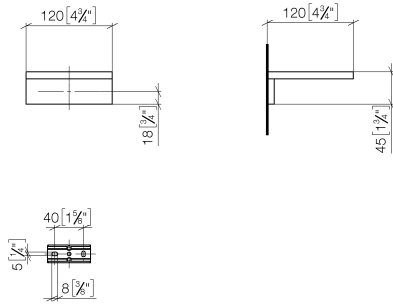

Coupelle murale - Champagne brossé (Or 22cts)

MEM

83 410 780

- largeur 120 mm
- hauteur 45 mm
- saillie 120 mm

S'adapte aux gammes suivantes : MEM, CYO

	Champagne brossé (Or 22cts)	83 410 780-46
	Chrome	83 410 780-00
	Platine brossé	83 410 780-06
	Platine	83 410 780-08
	Dark Chrome	83 410 780-19
	Laiton brossé (Or 23cts)	83 410 780-28
	Champagne (Or 22cts)	83 410 780-47
	Dark Platinum brossé	83 410 780-99

83 410 780

mm [inches]

83 410 780

Les pièces pour les  
autres finitions  
peuvent être  
trouvées ici : Chrome

### Liste des pièces de rechange

N°	Article Numéro	Désignation	Fréquence de montage	Délai de livraison
1	08 17 78 601-46	coupelle	1	30
2	08 17 78 507-46	patte de fixation	1	30
3	90 31 11 112 00 90	tige	1	2
4	90 30 11 029 00 90	rondelle	2	2
5	09 30 30 069 90	vis	2	2
6	05 17 20 718 00 90	set de fixation	1	2