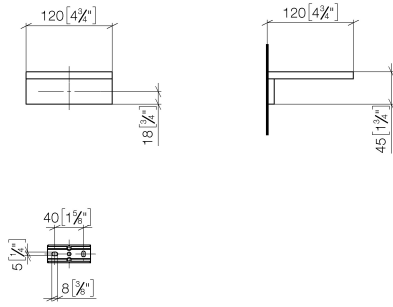

Coupelle murale - Champagne brossé (Or 22cts)

MEM

83 410 780

- largeur 120 mm
- hauteur 45 mm
- saillie 120 mm

S'adapte aux gammes suivantes : MEM, CYO

	Champagne brossé (Or 22cts)	83 410 780-46
	Chrome	83 410 780-00
	Platine brossé	83 410 780-06
	Platine	83 410 780-08
	Dark Chrome	83 410 780-19
	Laiton brossé (Or 23cts)	83 410 780-28
	Champagne (Or 22cts)	83 410 780-47
	Dark Platinum brossé	83 410 780-99

83 410 780

mm [inches]

83 410 780

Les pièces pour les
autres finitions
peuvent être
trouvées ici : Chrome

Liste des pièces de rechange

N°	Article Numéro	Désignation	Fréquence de montage	Délai de livraison
1	08 17 78 601-46	coupelle	1	30
2	08 17 78 507-46	patte de fixation	1	30
3	90 31 11 112 00 90	tige	1	2
4	90 30 11 029 00 90	rondelle	2	2
5	09 30 30 069 90	vis	2	2
6	05 17 20 718 00 90	set de fixation	1	2