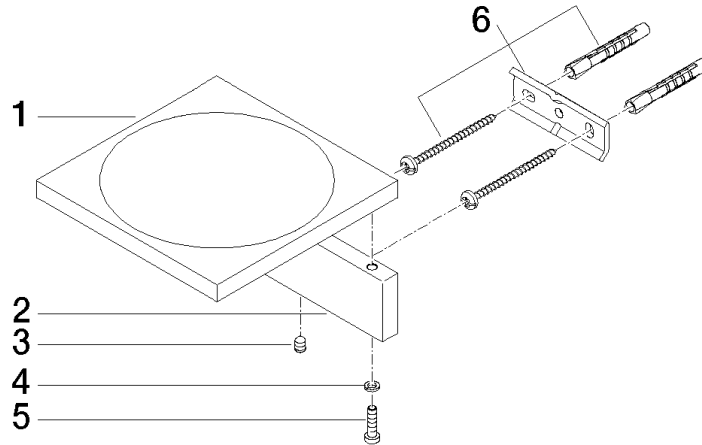

Coupelle murale - Champagne brossé (Or 22cts)

MEM

83 410 780

- largeur 120 mm
- hauteur 45 mm
- saillie 120 mm

S'adapte aux gammes suivantes : MEM, CYO

	Champagne brossé (Or 22cts)	83 410 780-46
	Chrome	83 410 780-00
	Platine brossé	83 410 780-06
	Platine	83 410 780-08
	Dark Chrome	83 410 780-19
	Laiton brossé (Or 23cts)	83 410 780-28
	Champagne (Or 22cts)	83 410 780-47
	Dark Platinum brossé	83 410 780-99

83 410 780

mm [inches]

83 410 780

Les pièces pour les
autres finitions
peuvent être
trouvées ici : Chrome

Liste des pièces de rechange

N°	Article Numéro	Désignation	Fréquence de montage	Délai de livraison
1	08 17 78 601-46	coupelle	1	30
2	08 17 78 507-46	patte de fixation	1	30
3	90 31 11 112 00 90	tige	1	2
4	90 30 11 029 00 90	rondelle	2	2
5	09 30 30 069 90	vis	2	2
6	05 17 20 718 00 90	set de fixation	1	2