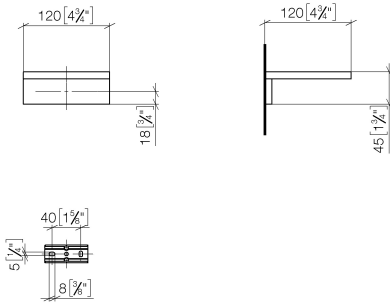

Coupele murale - Dark Platinum brossé

MEM

83 410 780

- largeur 120 mm
- hauteur 45 mm
- saillie 120 mm

S'adapte aux gammes suivantes : MEM,
CYO

	Dark Platinum brossé	83 410 780-99
	Chrome	83 410 780-00
	Platine brossé	83 410 780-06
	Platine	83 410 780-08
	Dark Chrome	83 410 780-19
	Laiton brossé (Or 23cts)	83 410 780-28
	Champagne brossé (Or 22cts)	83 410 780-46
	Champagne (Or 22cts)	83 410 780-47

83 410 780

mm [inches]

83 410 780

Les pièces pour les
autres finitions
peuvent être
trouvées ici : [Chrome](#)

Coupelle murale - Dark Platinum brossé

MEM

83 410 780

Liste des pièces de rechange