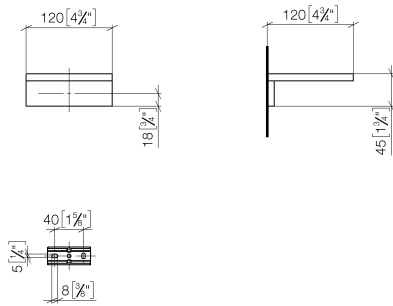

Coupelle murale - Dark Platinum brossé

MEM

83 410 780

- largeur 120 mm
- hauteur 45 mm
- saillie 120 mm

S'adapte aux gammes suivantes : MEM,  
CYO

	Dark Platinum brossé	83 410 780-99
	Chrome	83 410 780-00
	Platine brossé	83 410 780-06
	Platine	83 410 780-08
	Dark Chrome	83 410 780-19
	Laiton brossé (Or 23cts)	83 410 780-28
	Champagne brossé (Or 22cts)	83 410 780-46
	Champagne (Or 22cts)	83 410 780-47

83 410 780

mm [inches]

83 410 780

Les pièces pour les  
autres finitions  
peuvent être  
trouvées ici : Chrome

### Liste des pièces de rechange

N°	Article Numéro	Désignation	Fréquence de montage	Délai de livraison
1	08 17 78 601-99	coupelle	1	60
2	08 17 78 507-99	patte de fixation	1	60
3	90 31 11 112 00 90	tige	1	2
4	90 30 11 029 00 90	rondelle	2	2
5	09 30 30 069 90	vis	2	2
6	05 17 20 718 00 90	set de fixation	1	2