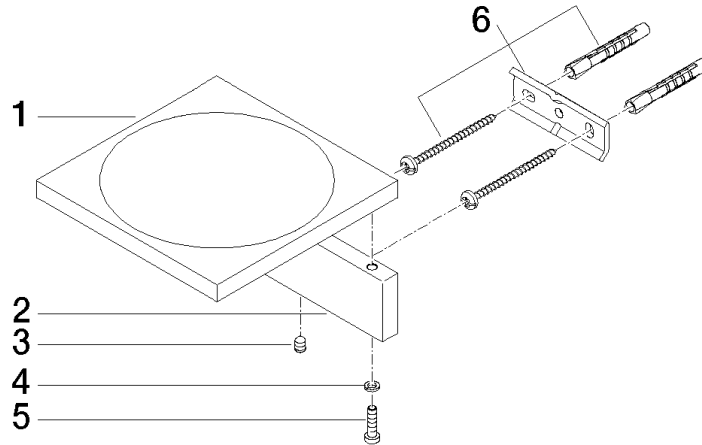

Coupelle murale - Dark Platinum brossé

MEM

83 410 780

- largeur 120 mm
- hauteur 45 mm
- saillie 120 mm

S'adapte aux gammes suivantes : MEM,  
CYO

	Dark Platinum brossé	83 410 780-99
	Chrome	83 410 780-00
	Platine brossé	83 410 780-06
	Platine	83 410 780-08
	Dark Chrome	83 410 780-19
	Laiton brossé (Or 23cts)	83 410 780-28
	Champagne brossé (Or 22cts)	83 410 780-46
	Champagne (Or 22cts)	83 410 780-47

83 410 780

mm [inches]

83 410 780

Les pièces pour les  
autres finitions  
peuvent être  
trouvées ici : Chrome

### Liste des pièces de rechange

N°	Article Numéro	Désignation	Fréquence de montage	Délai de livraison
1	08 17 78 601-99	coupelle	1	60
2	08 17 78 507-99	patte de fixation	1	60
3	90 31 11 112 00 90	tige	1	2
4	90 30 11 029 00 90	rondelle	2	2
5	09 30 30 069 90	vis	2	2
6	05 17 20 718 00 90	set de fixation	1	2