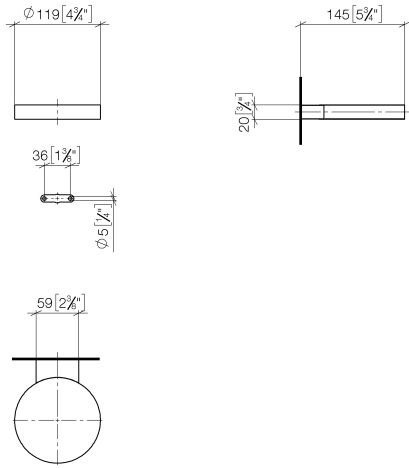

83 410 979

- largeur 120 mm
- hauteur 20 mm
- saillie 145 mm

S'adapte aux gammes suivantes : MADISON, MEM, TARA, CL.1, LISSÉ, VAIA, META, CYO

	Chrome	83 410 979-00
	Platine brossé	83 410 979-06
	Platine	83 410 979-08
	Laiton (Or 23cts)	83 410 979-09
	Dark Chrome	83 410 979-19
	Or clair	83 410 979-26
	Or clair brossé	83 410 979-27
	Laiton brossé (Or 23cts)	83 410 979-28
	Noir mat	83 410 979-33
	Bronze brossé	83 410 979-42
	Champagne brossé (Or 22cts)	83 410 979-46
	Champagne (Or 22cts)	83 410 979-47
	Chrome brossé	83 410 979-93
	Dark Platinum brossé	83 410 979-99

83 410 979

mm [inches]

83 410 979

Les pièces pour les autres finitions peuvent être trouvées ici : [Platine brossé](#)

Liste des pièces de rechange

N°	Article Numéro	Désignation	Fréquence de montage	Délai de livraison
1	08 17 97 570-00	coupelle	1	10
2	09 31 11 002 90	tige	1	2
3	08 17 30 502-00	patte de fixation	1	10
4	09 30 30 080 90	vis	2	2
5	05 30 31 025 00 90	set de fixation	1	2
6	09 17 20 030 90	patte de fixation	1	2