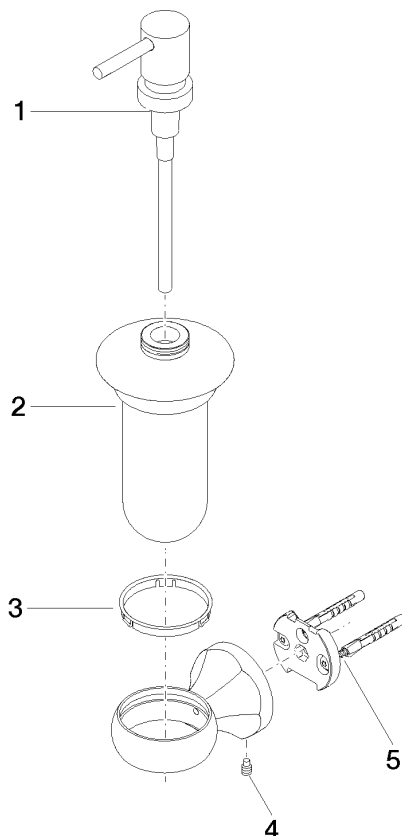

83 435 361

- flacon en opaline
- largeur 85 mm
- hauteur 200 mm
- volume de bouteille de 250 ml
- saillie 121 mm

	Chrome	83 435 361-00
	Platine brossé	83 435 361-06
	Platine	83 435 361-08
	Laiton (Or 23cts)	83 435 361-09
	Laiton brossé (Or 23cts)	83 435 361-28
	Dark Platinum brossé	83 435 361-99

83 435 361

mm [inches]

83 435 361

Les pièces pour les autres finitions peuvent être trouvées ici : Platine brossé

Liste des pièces de rechange

N°	Article Numéro	Désignation	Fréquence de montage	Délai de livraison
1	90 10 10 535 01-00	distributeur	1	10
2	90 90 04 001 00 83	verre	1	2
3	08 28 10 500 91	anneau	1	2
4	04 31 11 140 00 90	tige	1	2
5	05 17 97 507 00 90	set de fixation	1	2