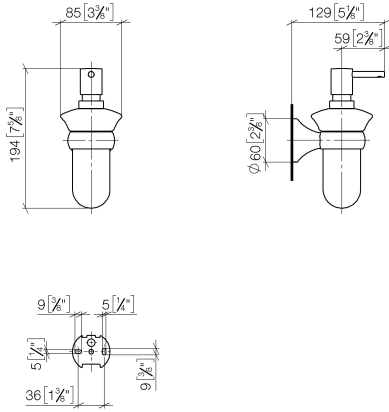

83 435 361

- flacon en opaline
- largeur 85 mm
- hauteur 200 mm
- volume de bouteille de 250 ml
- saillie 121 mm

	Chrome	83 435 361-00
	Platine brossé	83 435 361-06
	Platine	83 435 361-08
	Laiton (Or 23cts)	83 435 361-09
	Laiton brossé (Or 23cts)	83 435 361-28
	Dark Platinum brossé	83 435 361-99

83 435 361

mm [inches]

83 435 361

Les pièces pour les autres finitions peuvent être trouvées ici : Platine brossé

Liste des pièces de rechange

N°	Article Numéro	Désignation	Fréquence de montage	Délai de livraison
1	90 10 10 535 01-00	distributeur	1	10
2	90 90 04 001 00 83	verre	1	2
3	08 28 10 500 91	anneau	1	2
4	04 31 11 140 00 90	tige	1	2
5	05 17 97 507 00 90	set de fixation	1	2