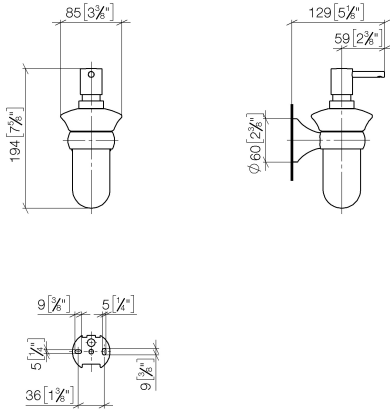

83 435 361

- flacon en opaline
- largeur 85 mm
- hauteur 200 mm
- volume de bouteille de 250 ml
- saillie 121 mm

	Platine	83 435 361-08
	Chrome	83 435 361-00
	Platine brossé	83 435 361-06
	Laiton (Or 23cts)	83 435 361-09
	Laiton brossé (Or 23cts)	83 435 361-28
	Dark Platinum brossé	83 435 361-99

83 435 361

mm [inches]

83 435 361

Les pièces pour les
autres finitions
peuvent être
trouvées ici : Chrome

Liste des pièces de rechange

N°	Article Numéro	Désignation	Fréquence de montage	Délai de livraison
1	90 10 10 535 01-08	distributeur	1	40
2	90 90 04 001 00 83	verre	1	2
3	08 28 10 500 91	anneau	1	2
4	04 31 11 140 00 90	tige	1	2
5	05 17 97 507 00 90	set de fixation	1	2