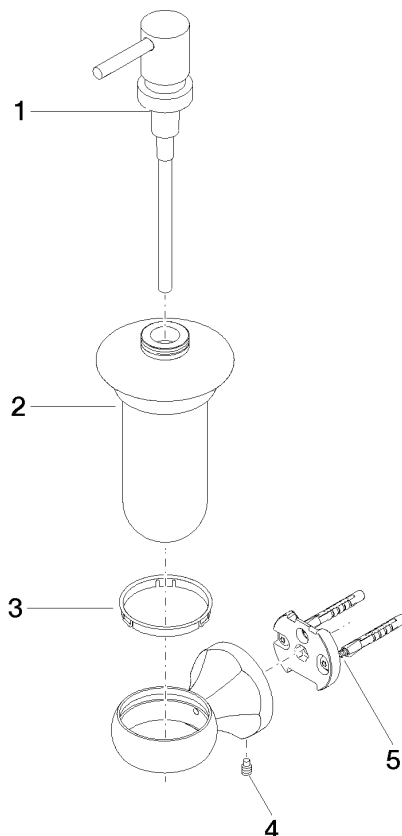

83 435 361

- flacon en opaline
- largeur 85 mm
- hauteur 200 mm
- volume de bouteille de 250 ml
- saillie 121 mm

	Platine	83 435 361-08
	Chrome	83 435 361-00
	Platine brossé	83 435 361-06
	Laiton (Or 23cts)	83 435 361-09
	Laiton brossé (Or 23cts)	83 435 361-28
	Dark Platinum brossé	83 435 361-99

83 435 361

mm [inches]

83 435 361

Les pièces pour les
autres finitions
peuvent être
trouvées ici : Chrome

Liste des pièces de rechange

N°	Article Numéro	Désignation	Fréquence de montage	Délai de livraison
1	90 10 10 535 01-08	distributeur	1	40
2	90 90 04 001 00 83	verre	1	2
3	08 28 10 500 91	anneau	1	2
4	04 31 11 140 00 90	tige	1	2
5	05 17 97 507 00 90	set de fixation	1	2