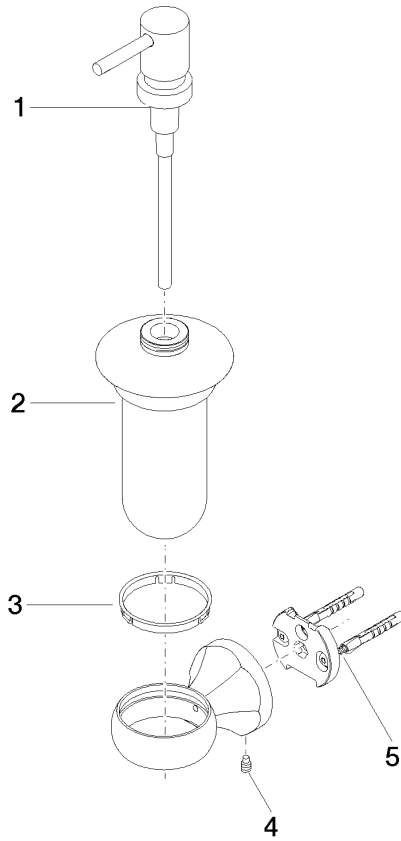

83 435 361

- flacon en opaline
- largeur 85 mm
- hauteur 200 mm
- volume de bouteille de 250 ml
- saillie 121 mm

	Laiton brossé (Or 23cts)	83 435 361-28
	Chrome	83 435 361-00
	Platine brossé	83 435 361-06
	Platine	83 435 361-08
	Laiton (Or 23cts)	83 435 361-09
	Dark Platinum brossé	83 435 361-99

83 435 361

mm [inches]

83 435 361

Les pièces pour les
autres finitions
peuvent être
trouvées ici : [Chrome](#)

MADISON Distributeur murale - Laiton brossé (Or 23cts)

MADISON

83 435 361

Liste des pièces de rechange

N°	Article Numéro	Désignation	Fréquence de montage	Délai de livraison
	90 10 10 535 01-28	distributeur	5	20