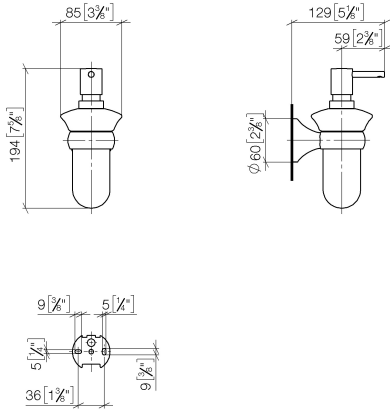

83 435 361

- flacon en opaline
- largeur 85 mm
- hauteur 200 mm
- volume de bouteille de 250 ml
- saillie 121 mm

	Laiton brossé (Or 23cts)	83 435 361-28
	Chrome	83 435 361-00
	Platine brossé	83 435 361-06
	Platine	83 435 361-08
	Laiton (Or 23cts)	83 435 361-09
	Dark Platinum brossé	83 435 361-99

83 435 361

mm [inches]

83 435 361

Les pièces pour les
autres finitions
peuvent être
trouvées ici : [Chrome](#)

MADISON Distributeur murale - Laiton brossé (Or 23cts)

MADISON

83 435 361

Liste des pièces de rechange

N°	Article Numéro	Désignation	Fréquence de montage	Délai de livraison
	90 10 10 535 01-28	distributeur	5	20