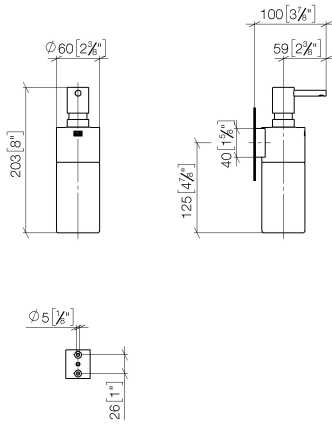

## EDITION PRO Distributeur murale - Chrome

---

83 435 626

- flacon en cristal, mat
- largeur 60 mm
- hauteur 203 mm
- volume de bouteille de 250 ml
- saillie 100 mm

	Chrome	83 435 626-00
	Noir mat	83 435 626-33
	Chrome brossé	83 435 626-93

## EDITION PRO Distributeur murale - Chrome

83 435 626

mm [inches]

### Liste des pièces de rechange

N°	Article Numéro	Désignation	Fréquence de montage	Délai de livraison
1	90 10 10 535 00-00	distributeur	1	10
2	90 10 10 525 00-00	prise	1	10
3	90 90 04 001 00 82	verre	1	2
4	09 30 30 093 90	vis	1	2
5	05 30 31 025 00 90	set de fixation	1	2
6	08 10 10 530-00	patte de fixation	1	10