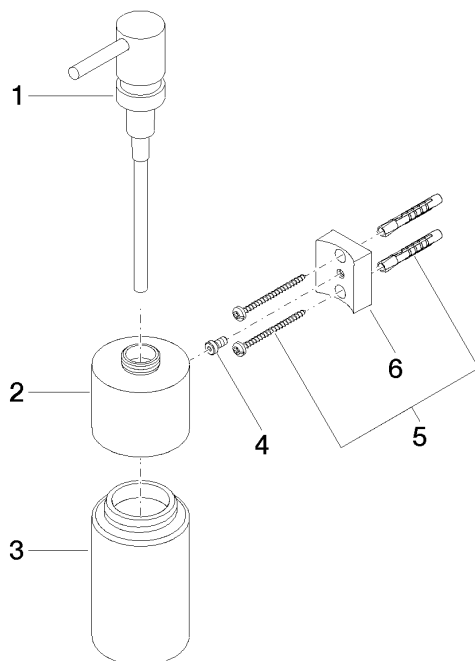

## EDITION PRO Distributeur murale - Chrome

---

83 435 626

- flacon en cristal, mat
- largeur 60 mm
- hauteur 203 mm
- volume de bouteille de 250 ml
- saillie 100 mm

	Chrome	83 435 626-00
	Noir mat	83 435 626-33
	Chrome brossé	83 435 626-93

## EDITION PRO Distributeur murale - Chrome

83 435 626

mm [inches]

### Liste des pièces de rechange

N°	Article Numéro	Désignation	Fréquence de montage	Délai de livraison
1	90 10 10 535 00-00	distributeur	1	10
2	90 10 10 525 00-00	prise	1	10
3	90 90 04 001 00 82	verre	1	2
4	09 30 30 093 90	vis	1	2
5	05 30 31 025 00 90	set de fixation	1	2
6	08 10 10 530-00	patte de fixation	1	10