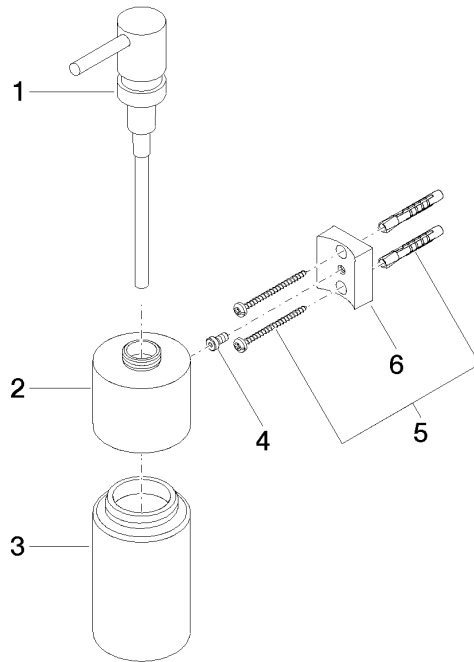

EDITION PRO Distributeur murale - Noir mat

83 435 626

mm [inches]

**EDITION PRO Distributeur murale - Noir mat**

83 435 626

Les pièces pour les autres finitions peuvent être trouvées ici : [Chrome](#)

**Liste des pièces de rechange**

N°	Article Numéro	Désignation	Fréquence de montage	Délai de livraison
1	90 10 10 535 00-33	distributeur	1	30
2	90 10 10 525 00-33	prise	1	-
La pièce de rechange ne peut plus être commandée, veuillez commander l'article de remplacement				
3	90 90 04 001 00 82	verre	1	2
4	09 30 30 093 90	vis	1	2
5	05 30 31 025 00 90	set de fixation	1	2
6	08 10 10 530-33	patte de fixation	1	30