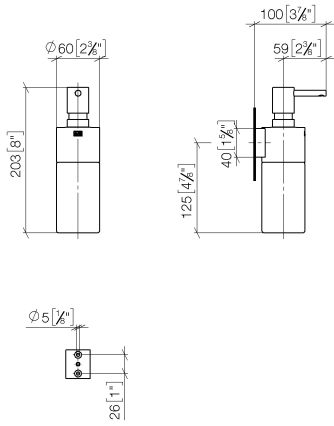

EDITION PRO Distributeur murale - Noir mat

---

83 435 626

- flacon en cristal, mat
- largeur 60 mm
- hauteur 203 mm
- volume de bouteille de 250 ml
- saillie 100 mm

	Noir mat	83 435 626-33
	Chrome	83 435 626-00
	Chrome brossé	83 435 626-93

EDITION PRO Distributeur murale - Noir mat

83 435 626

mm [inches]

**EDITION PRO Distributeur murale - Noir mat**

83 435 626

Les pièces pour les autres finitions peuvent être trouvées ici : [Chrome](#)

**Liste des pièces de rechange**

N°	Article Numéro	Désignation	Fréquence de montage	Délai de livraison
1	90 10 10 535 00-33	distributeur	1	30
2	90 10 10 525 00-33	prise	1	-
La pièce de rechange ne peut plus être commandée, veuillez commander l'article de remplacement				
3	90 90 04 001 00 82	verre	1	2
4	09 30 30 093 90	vis	1	2
5	05 30 31 025 00 90	set de fixation	1	2
6	08 10 10 530-33	patte de fixation	1	30