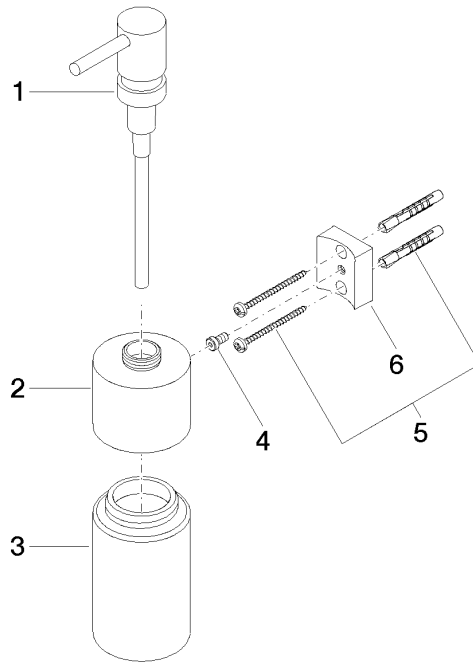

## EDITION PRO Distributeur murale - Chrome brossé

---

83 435 626

- flacon en cristal, mat
- largeur 60 mm
- hauteur 203 mm
- volume de bouteille de 250 ml
- saillie 100 mm

	Chrome brossé	83 435 626-93
	Chrome	83 435 626-00
	Noir mat	83 435 626-33

EDITION PRO Distributeur murale - Chrome brossé

83 435 626

mm [inches]

**EDITION PRO Distributeur murale - Chrome brossé**

83 435 626

Les pièces pour les  
autres finitions  
peuvent être  
trouvées ici : Chrome

**Liste des pièces de rechange**

N°	Article Numéro	Désignation	Fréquence de montage	Délai de livraison
1	90 10 10 535 00-93	distributeur	1	20
2	90 10 10 525 00-93	prise	1	20
3	90 90 04 001 00 82	verre	1	2
4	09 30 30 093 90	vis	1	2
5	05 30 31 025 00 90	set de fixation	1	2
6	08 10 10 530-93	patte de fixation	1	20