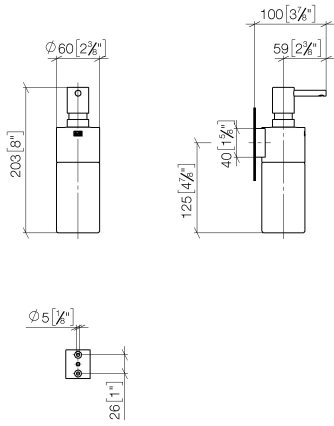

## EDITION PRO Distributeur murale - Chrome brossé

---

83 435 626

- flacon en cristal, mat
- largeur 60 mm
- hauteur 203 mm
- volume de bouteille de 250 ml
- saillie 100 mm

	Chrome brossé	83 435 626-93
	Chrome	83 435 626-00
	Noir mat	83 435 626-33

EDITION PRO Distributeur murale - Chrome brossé

83 435 626

mm [inches]

**EDITION PRO Distributeur murale - Chrome brossé**

83 435 626

Les pièces pour les  
autres finitions  
peuvent être  
trouvées ici : Chrome

**Liste des pièces de rechange**

N°	Article Numéro	Désignation	Fréquence de montage	Délai de livraison
1	90 10 10 535 00-93	distributeur	1	20
2	90 10 10 525 00-93	prise	1	20
3	90 90 04 001 00 82	verre	1	2
4	09 30 30 093 90	vis	1	2
5	05 30 31 025 00 90	set de fixation	1	2
6	08 10 10 530-93	patte de fixation	1	20