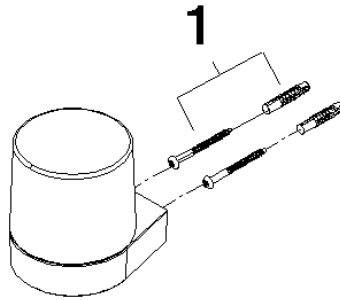

83 435 832

mm [inches]

Distributeur murale - Soft Black

83 435 832

Les pièces pour les
autres finitions
peuvent être
trouvées ici : Chrome

Liste des pièces de rechange

N°	Article Numéro	Désignation	Fréquence de montage	Délai de livraison
1	05 30 31 025 00 90	set de fixation	1	2