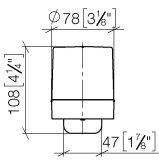

Distributeur murale - Soft Black

83 435 832

- largeur 78 mm
- hauteur 108 mm
- volume de bouteille de 250 ml
- saillie 94 mm

	Soft Black	83 435 832-69
	Chrome	83 435 832-00

Distributeur murale - Soft Black

83 435 832

mm [inches]

Distributeur murale - Soft Black

83 435 832

Les pièces pour les
autres finitions
peuvent être
trouvées ici : Chrome

Liste des pièces de rechange

N°	Article Numéro	Désignation	Fréquence de montage	Délai de livraison
1	05 30 31 025 00 90	set de fixation	1	2