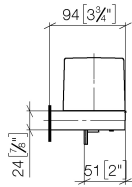

Distributeur murale - Soft Black

83 435 832

- largeur 78 mm
- hauteur 108 mm
- volume de bouteille de 250 ml
- saillie 94 mm

	Soft Black	83 435 832-69
	Chrome	83 435 832-00

Distributeur murale - Soft Black

83 435 832

mm [inches]

Distributeur murale - Soft Black

83 435 832

Les pièces pour les
autres finitions
peuvent être
trouvées ici : Chrome

Liste des pièces de rechange

N°	Article Numéro	Désignation	Fréquence de montage	Délai de livraison
1	05 30 31 025 00 90	set de fixation	1	2