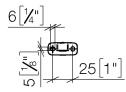

Distributeur murale - Soft Black

83 435 832

- largeur 78 mm
- hauteur 108 mm
- volume de bouteille de 250 ml
- saillie 94 mm

	Soft Black	83 435 832-69
	Chrome	83 435 832-00

Distributeur murale - Soft Black

83 435 832

mm [inches]

Distributeur murale - Soft Black

83 435 832

Les pièces pour les
autres finitions
peuvent être
trouvées ici : Chrome

Liste des pièces de rechange

N°	Article Numéro	Désignation	Fréquence de montage	Délai de livraison
1	05 30 31 025 00 90	set de fixation	1	2