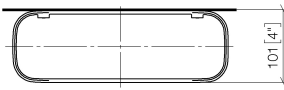

83 482 970

- largeur 300 mm
- hauteur 26 mm
- saillie 100 mm
- sans grille

S'adapte aux gammes suivantes : TARA, LISSÉ, META

	Chrome	83 482 970-00
	Platine brossé	83 482 970-06
	Platine	83 482 970-08
	Dark Chrome	83 482 970-19
	Or clair	83 482 970-26
	Or clair brossé	83 482 970-27
	Laiton brossé (Or 23cts)	83 482 970-28
	Noir mat	83 482 970-33
	Bronze brossé	83 482 970-42
	Champagne brossé (Or 22cts)	83 482 970-46
	Champagne (Or 22cts)	83 482 970-47
	Chrome brossé	83 482 970-93
	Dark Platinum brossé	83 482 970-99

Accessoires requis

<b>Grille - taupe</b>	82 482 970-53
•grilles en plastique	

83 482 970

mm [inches]

83 482 970

Les pièces pour les autres finitions peuvent être trouvées ici : Platine brossé