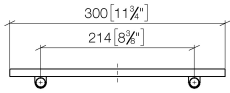

83 482 970

mm [inches]