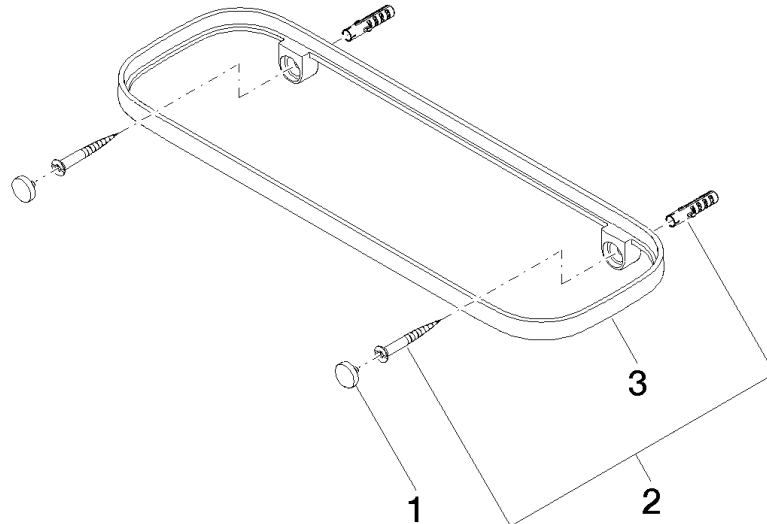

83 482 970

- largeur 300 mm
- hauteur 26 mm
- saillie 100 mm
- sans grille

S'adapte aux gammes suivantes : TARA, LISSÉ, META

	Chrome	83 482 970-00
	Platine brossé	83 482 970-06
	Platine	83 482 970-08
	Dark Chrome	83 482 970-19
	Or clair	83 482 970-26
	Or clair brossé	83 482 970-27
	Laiton brossé (Or 23cts)	83 482 970-28
	Noir mat	83 482 970-33
	Bronze brossé	83 482 970-42
	Champagne brossé (Or 22cts)	83 482 970-46
	Champagne (Or 22cts)	83 482 970-47
	Chrome brossé	83 482 970-93
	Dark Platinum brossé	83 482 970-99

Accessoires requis

<b>Grille - taupe</b>	82 482 970-53
•grilles en plastique	

83 482 970

mm [inches]

83 482 970

Les pièces pour les autres finitions peuvent être trouvées ici : Platine brossé

### Liste des pièces de rechange

N°	Article Numéro	Désignation	Fréquence de montage	Délai de livraison
1	90 30 30 520 00-00	set	1	10
2	05 30 31 002 00 90	set de fixation	1	2
3	08 17 97 578-00	patte de fixation	1	60