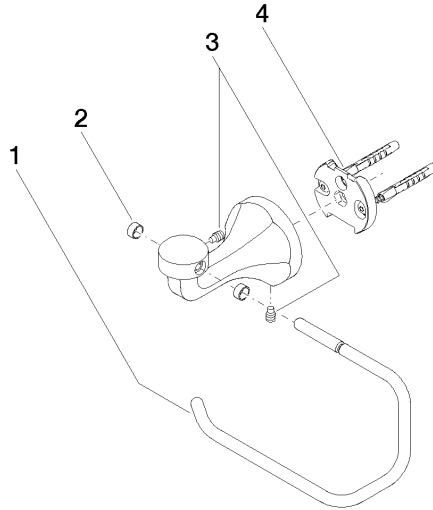

83 500 361

- largeur 145 mm
- hauteur 120 mm
- saillie 95 mm

	Chrome	83 500 361-00
	Platine brossé	83 500 361-06
	Platine	83 500 361-08
	Laiton (Or 23cts)	83 500 361-09
	Laiton brossé (Or 23cts)	83 500 361-28
	Dark Platinum brossé	83 500 361-99

83 500 361

mm [inches]

83 500 361

Les pièces pour les autres finitions peuvent être trouvées ici : Platine brossé

Liste des pièces de rechange

N°	Article Numéro	Désignation	Fréquence de montage	Délai de livraison
1	08 18 70 501-00	barre de soutien	1	10
2	08 18 40 505 90	douille	2	2
3	04 31 11 140 00 90	tige	2	2
4	05 17 97 507 00 90	set de fixation	1	2