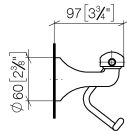

83 500 361

- largeur 145 mm
- hauteur 120 mm
- saillie 95 mm

	Chrome	83 500 361-00
	Platine brossé	83 500 361-06
	Platine	83 500 361-08
	Laiton (Or 23cts)	83 500 361-09
	Laiton brossé (Or 23cts)	83 500 361-28
	Dark Platinum brossé	83 500 361-99

83 500 361

mm [inches]

83 500 361

Les pièces pour les autres finitions peuvent être trouvées ici : Platine brossé

Liste des pièces de rechange

N°	Article Numéro	Désignation	Fréquence de montage	Délai de livraison
1	08 18 70 501-00	barre de soutien	1	10
2	08 18 40 505 90	douille	2	2
3	04 31 11 140 00 90	tige	2	2
4	05 17 97 507 00 90	set de fixation	1	2