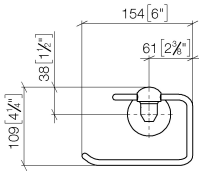

83 500 361

- largeur 145 mm
- hauteur 120 mm
- saillie 95 mm

	Chrome	83 500 361-00
	Platine brossé	83 500 361-06
	Platine	83 500 361-08
	Laiton (Or 23cts)	83 500 361-09
	Laiton brossé (Or 23cts)	83 500 361-28
	Dark Platinum brossé	83 500 361-99

83 500 361

mm [inches]

83 500 361

Les pièces pour les autres finitions peuvent être trouvées ici : Platine brossé

Liste des pièces de rechange

N°	Article Numéro	Désignation	Fréquence de montage	Délai de livraison
1	08 18 70 501-00	barre de soutien	1	10
2	08 18 40 505 90	douille	2	2
3	04 31 11 140 00 90	tige	2	2
4	05 17 97 507 00 90	set de fixation	1	2