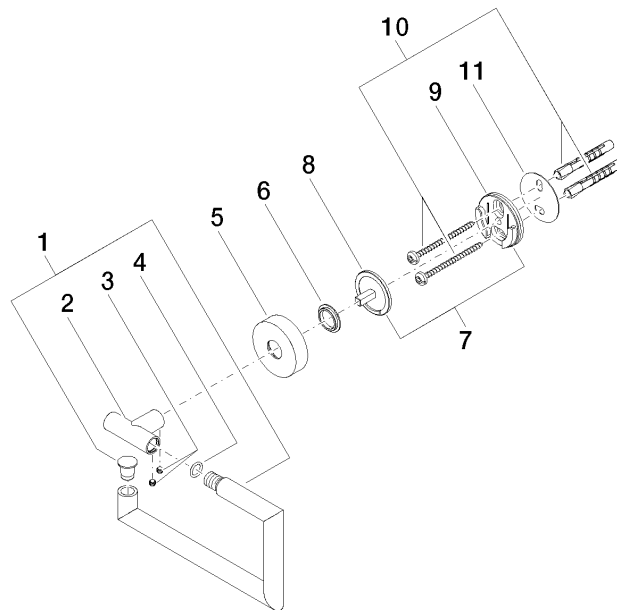

## EDITION PRO Distributeur de papier sans couvercle - Chrome

---

83 500 626

- largeur 150 mm
- hauteur 95 mm
- rosace Ø 41 mm
- saillie 38 mm

	Chrome	83 500 626-00
	Noir mat	83 500 626-33
	Chrome brossé	83 500 626-93

EDITION PRO Distributeur de papier sans couvercle - Chrome

---

83 500 626

mm [inches]

### Liste des pièces de rechange

N°	Article Numéro	Désignation	Fréquence de montage	Délai de livraison
1	90 28 22 626 00-00	patte de fixation	1	10
2	05 17 97 561 01-00	patte de fixation	1	10
3	90 31 11 038 00 90	tige	1	2
4	90 14 10 060 00 90	joint	1	2
5	08 27 97 500-00	rosace	1	10
6	08 30 11 516 90	anneau	1	2
7	05 17 97 501 01 90	set de fixation	1	2
8	08 17 97 559 90	patte de fixation	1	2
9	08 17 97 501 07	patte de fixation	1	2
10	05 30 31 025 00 90	set de fixation	1	2
11	05 30 11 519 00 90	rondelle	1	2