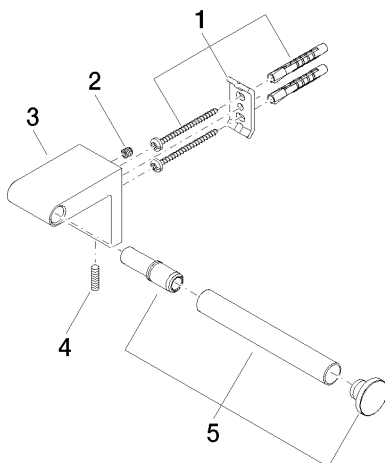

83 500 670

- largeur 166 mm
- hauteur 60 mm
- saillie 73 mm

	Chrome	83 500 670-00
	Platine brossé	83 500 670-06
	Dark Chrome	83 500 670-19
	Noir mat	83 500 670-33
	Chrome brossé	83 500 670-93

83 500 670

mm [inches]

83 500 670

Les pièces pour les autres finitions peuvent être trouvées ici : Platine brossée

Liste des pièces de rechange

N°	Article Numéro	Désignation	Fréquence de montage	Délai de livraison
1	05 17 20 736 00 90	set de fixation	1	2
2	09 31 11 049 90	tige	1	2
3	08 17 67 502-00	patte de fixation	1	10
4	04 31 11 113 00 90	tige	1	2
5	90 28 22 650 00-00	patte de fixation	1	10