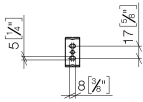

83 500 670

- largeur 166 mm
- hauteur 60 mm
- saillie 73 mm

	Chrome	83 500 670-00
	Platine brossé	83 500 670-06
	Dark Chrome	83 500 670-19
	Noir mat	83 500 670-33
	Chrome brossé	83 500 670-93

83 500 670

mm [inches]

83 500 670

Les pièces pour les autres finitions peuvent être trouvées ici : Platine brossée

Liste des pièces de rechange

N°	Article Numéro	Désignation	Fréquence de montage	Délai de livraison
1	05 17 20 736 00 90	set de fixation	1	2
2	09 31 11 049 90	tige	1	2
3	08 17 67 502-00	patte de fixation	1	10
4	04 31 11 113 00 90	tige	1	2
5	90 28 22 650 00-00	patte de fixation	1	10