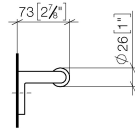

83 500 670

- largeur 166 mm
- hauteur 60 mm
- saillie 73 mm

	Chrome	83 500 670-00
	Platine brossé	83 500 670-06
	Dark Chrome	83 500 670-19
	Noir mat	83 500 670-33
	Chrome brossé	83 500 670-93

83 500 670

mm [inches]

83 500 670

Les pièces pour les autres finitions peuvent être trouvées ici : Platine brossée

Liste des pièces de rechange

N°	Article Numéro	Désignation	Fréquence de montage	Délai de livraison
1	05 17 20 736 00 90	set de fixation	1	2
2	09 31 11 049 90	tige	1	2
3	08 17 67 502-00	patte de fixation	1	10
4	04 31 11 113 00 90	tige	1	2
5	90 28 22 650 00-00	patte de fixation	1	10