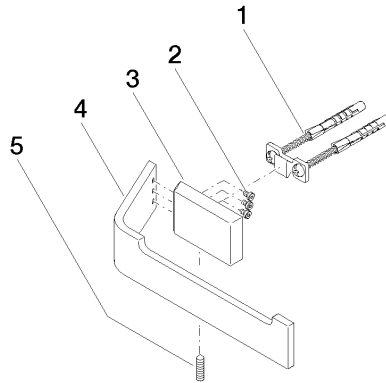

83 500 705

- largeur 200 mm
- hauteur 35 mm
- saillie 70 mm

	Chrome	83 500 705-00
	Platine brossé	83 500 705-06
	Dark Chrome	83 500 705-19
	Champagne brossé (Or 22cts)	83 500 705-46
	Champagne (Or 22cts)	83 500 705-47
	Dark Platinum brossé	83 500 705-99

83 500 705

mm [inches]

83 500 705

Les pièces pour les  
autres finitions  
peuvent être  
trouvées ici : Platine  
brossé

## Liste des pièces de rechange

N°	Article Numéro	Désignation	Fréquence de montage	Délai de livraison
1	05 17 20 758 00 90	set de fixation	1	2
2	09 30 30 191 90	vis	3	2
3	08 17 70 500-00	patte de fixation	1	10
4	08 17 70 553-00	patte de fixation	1	10
5	04 31 11 113 00 90	tige	1	2