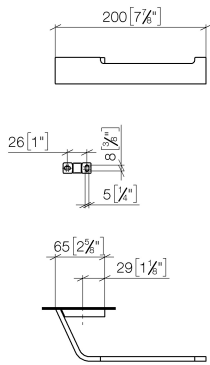

83 500 705

- largeur 200 mm
- hauteur 35 mm
- saillie 70 mm

	Chrome	83 500 705-00
	Platine brossé	83 500 705-06
	Dark Chrome	83 500 705-19
	Champagne brossé (Or 22cts)	83 500 705-46
	Champagne (Or 22cts)	83 500 705-47
	Dark Platinum brossé	83 500 705-99

83 500 705

mm [inches]

83 500 705

Les pièces pour les  
autres finitions  
peuvent être  
trouvées ici : Platine  
brossé

## Liste des pièces de rechange

N°	Article Numéro	Désignation	Fréquence de montage	Délai de livraison
1	05 17 20 758 00 90	set de fixation	1	2
2	09 30 30 191 90	vis	3	2
3	08 17 70 500-00	patte de fixation	1	10
4	08 17 70 553-00	patte de fixation	1	10
5	04 31 11 113 00 90	tige	1	2