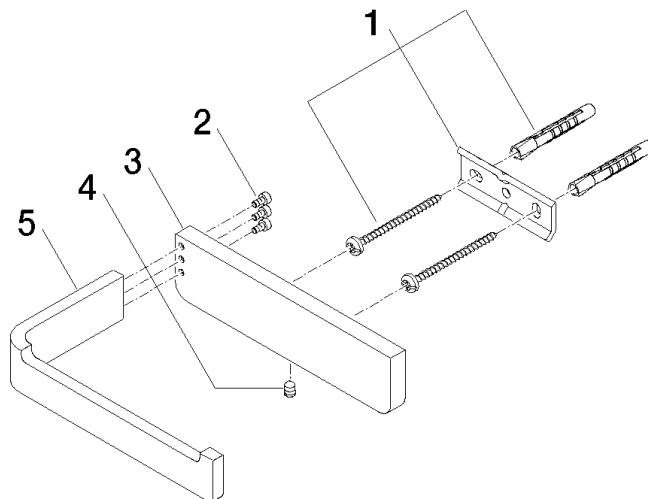

83 500 710

- largeur 140 mm
- hauteur 35 mm
- saillie 87 mm

Chrome

83 500 710-00

Platine brossé

83 500 710-06

83 500 710

mm [inches]

83 500 710

Les pièces pour les autres finitions peuvent être trouvées ici : Platine brossé

### Liste des pièces de rechange

N°	Article Numéro	Désignation	Fréquence de montage	Délai de livraison
1	05 17 20 718 00 90	set de fixation	1	2
2	90 30 30 059 00 90	vis	1	2
3	08 17 71 505-00	patte de fixation	1	10
4	90 31 11 112 00 90	tige	1	2
5	08 17 71 555-00	patte de fixation	1	10