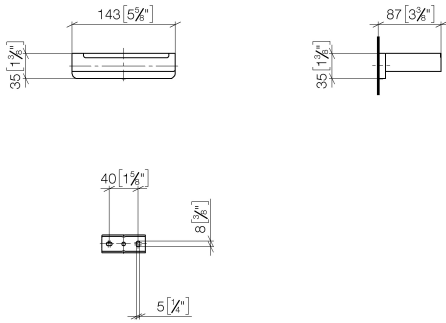

83 500 710

- largeur 140 mm
- hauteur 35 mm
- saillie 87 mm

Chrome

83 500 710-00

Platine brossé

83 500 710-06

83 500 710

mm [inches]

### Liste des pièces de rechange

N°	Article Numéro	Désignation	Fréquence de montage	Délai de livraison
1	05 17 20 718 00 90	set de fixation	1	2
2	90 30 30 059 00 90	vis	1	2
3	08 17 71 505-00	patte de fixation	1	10
4	90 31 11 112 00 90	tige	1	2
5	08 17 71 555-00	patte de fixation	1	10