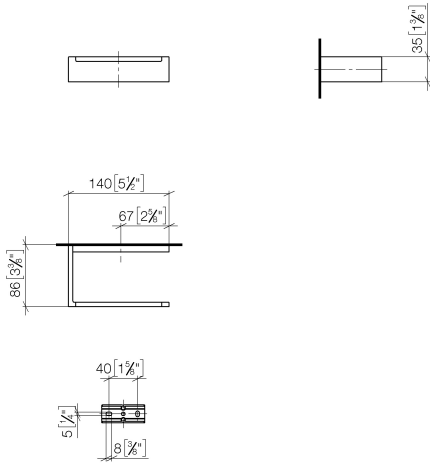

83 500 780

- largeur 140 mm
- hauteur 35 mm
- saillie 85 mm

S'adapte aux gammes suivantes : MEM,  
CYO

	Chrome	83 500 780-00
	Platine brossé	83 500 780-06
	Platine	83 500 780-08
	Dark Chrome	83 500 780-19
	Laiton brossé (Or 23cts)	83 500 780-28
	Champagne brossé (Or 22cts)	83 500 780-46
	Champagne (Or 22cts)	83 500 780-47
	Dark Platinum brossé	83 500 780-99

83 500 780

mm [inches]

83 500 780

Les pièces pour les  
autres finitions  
peuvent être  
trouvées ici : Platine  
brossé

### Liste des pièces de rechange

N°	Article Numéro	Désignation	Fréquence de montage	Délai de livraison
1	05 17 20 718 00 90	set de fixation	1	2
2	90 31 11 112 00 90	tige	1	2