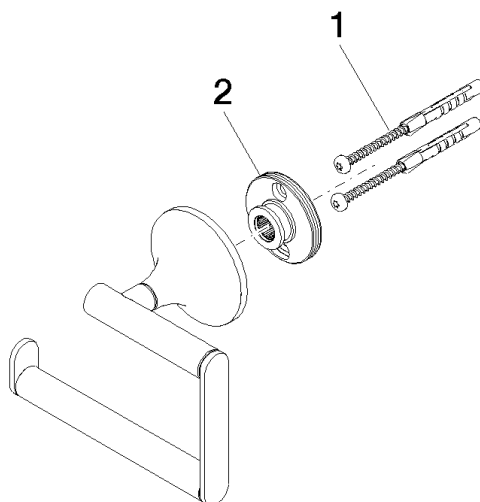

83 500 809

- largeur 130 mm
- hauteur 108 mm
- rosace Ø 60 mm
- saillie 63 mm

	Chrome	83 500 809-00
	Platine brossé	83 500 809-06
	Platine	83 500 809-08
	Dark Chrome	83 500 809-19
	Laiton brossé (Or 23cts)	83 500 809-28
	Bronze brossé	83 500 809-42
	Champagne brossé (Or 22cts)	83 500 809-46
	Champagne (Or 22cts)	83 500 809-47
	Dark Platinum brossé	83 500 809-99

83 500 809

mm [inches]

83 500 809

Les pièces pour les  
autres finitions  
peuvent être  
trouvées ici : Platine  
brossé

### Liste des pièces de rechange

N°	Article Numéro	Désignation	Fréquence de montage	Délai de livraison
1	05 30 31 025 00 90	set de fixation	1	2
2	90 17 20 759 00 90	rondelle	1	2