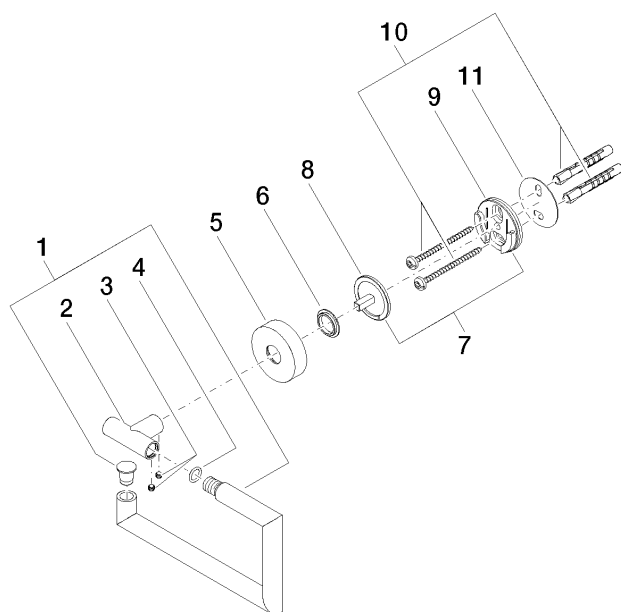

83 500 979

- largeur 150 mm
- hauteur 95 mm
- rosace Ø 40 mm
- saillie 40 mm

S'adapte aux gammes suivantes : LISSÉ,  
META

	Chrome	83 500 979-00
	Platine brossé	83 500 979-06
	Dark Chrome	83 500 979-19
	Or clair	83 500 979-26
	Or clair brossé	83 500 979-27
	Noir mat	83 500 979-33
	Bronze brossé	83 500 979-42
	Champagne brossé (Or 22cts)	83 500 979-46
	Champagne (Or 22cts)	83 500 979-47
	Chrome brossé	83 500 979-93
	Dark Platinum brossé	83 500 979-99

83 500 979

mm [inches]

83 500 979

Les pièces pour les autres finitions peuvent être trouvées ici : Platine brossé

### Liste des pièces de rechange

N°	Article Numéro	Désignation	Fréquence de montage	Délai de livraison
1	90 28 22 626 00-00	patte de fixation	1	10
2	05 17 97 561 01-00	patte de fixation	1	10
3	90 31 11 038 00 90	tige	2	2
4	90 14 10 060 00 90	joint	1	2
5	08 27 97 500-00	rosace	1	10
6	08 30 11 516 90	anneau	1	2
7	05 17 97 501 01 90	set de fixation	1	2
8	08 17 97 559 90	patte de fixation	1	2
9	08 17 97 501 07	patte de fixation	1	2
10	05 30 31 025 00 90	set de fixation	1	2
11	05 30 11 519 00 90	rondelle	1	2