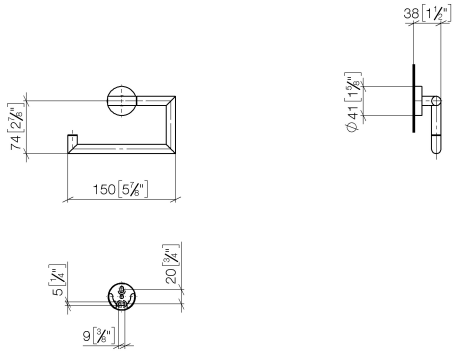

83 500 979

- largeur 150 mm
- hauteur 95 mm
- rosace Ø 40 mm
- saillie 40 mm

S'adapte aux gammes suivantes : LISSÉ,  
META

	Chrome	83 500 979-00
	Platine brossé	83 500 979-06
	Dark Chrome	83 500 979-19
	Or clair	83 500 979-26
	Or clair brossé	83 500 979-27
	Noir mat	83 500 979-33
	Bronze brossé	83 500 979-42
	Champagne brossé (Or 22cts)	83 500 979-46
	Champagne (Or 22cts)	83 500 979-47
	Chrome brossé	83 500 979-93
	Dark Platinum brossé	83 500 979-99

83 500 979

mm [inches]

83 500 979

Les pièces pour les autres finitions peuvent être trouvées ici : Platine brossé

### Liste des pièces de rechange

N°	Article Numéro	Désignation	Fréquence de montage	Délai de livraison
1	90 28 22 626 00-00	patte de fixation	1	10
2	05 17 97 561 01-00	patte de fixation	1	10
3	90 31 11 038 00 90	tige	2	2
4	90 14 10 060 00 90	joint	1	2
5	08 27 97 500-00	rosace	1	10
6	08 30 11 516 90	anneau	1	2
7	05 17 97 501 01 90	set de fixation	1	2
8	08 17 97 559 90	patte de fixation	1	2
9	08 17 97 501 07	patte de fixation	1	2
10	05 30 31 025 00 90	set de fixation	1	2
11	05 30 11 519 00 90	rondelle	1	2