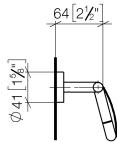

## EDITION PRO Distributeur de papier avec couvercle - Chrome

---

83 510 626

- largeur 150 mm
- hauteur 95 mm
- rosace Ø 40 mm
- saillie 40 mm

	Chrome	83 510 626-00
	Noir mat	83 510 626-33
	Chrome brossé	83 510 626-93

EDITION PRO Distributeur de papier avec couvercle - Chrome

---

83 510 626

mm [inches]

### Liste des pièces de rechange

N°	Article Numéro	Désignation	Fréquence de montage	Délai de livraison
1	05 30 31 025 00 90	set de fixation	1	2
2	05 30 11 519 00 90	rondelle	1	2
3	05 17 97 501 01 90	set de fixation	1	2
4	08 17 97 501 07	patte de fixation	1	2
5	08 17 97 559 90	patte de fixation	1	2
6	08 30 11 516 90	anneau	1	2
7	08 27 97 500-00	rosace	1	10
8	90 31 11 038 00 90	tige	4	2
9	05 17 97 562 01-00	patte de fixation	1	10
10	08 11 02 514-00	couvercle	1	10
11	90 28 22 628 00-00	patte de fixation	1	10