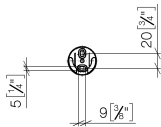

## EDITION PRO Distributeur de papier avec couvercle - Chrome

---

83 510 626

- largeur 150 mm
- hauteur 95 mm
- rosace Ø 40 mm
- saillie 40 mm

	Chrome	83 510 626-00
	Noir mat	83 510 626-33
	Chrome brossé	83 510 626-93

EDITION PRO Distributeur de papier avec couvercle - Chrome

---

83 510 626

mm [inches]

### Liste des pièces de rechange

N°	Article Numéro	Désignation	Fréquence de montage	Délai de livraison
1	05 30 31 025 00 90	set de fixation	1	2
2	05 30 11 519 00 90	rondelle	1	2
3	05 17 97 501 01 90	set de fixation	1	2
4	08 17 97 501 07	patte de fixation	1	2
5	08 17 97 559 90	patte de fixation	1	2
6	08 30 11 516 90	anneau	1	2
7	08 27 97 500-00	rosace	1	10
8	90 31 11 038 00 90	tige	4	2
9	05 17 97 562 01-00	patte de fixation	1	10
10	08 11 02 514-00	couvercle	1	10
11	90 28 22 628 00-00	patte de fixation	1	10