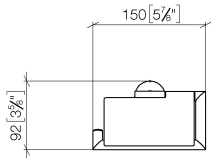

## EDITION PRO Distributeur de papier avec couvercle - Chrome

---

83 510 626

- largeur 150 mm
- hauteur 95 mm
- rosace Ø 40 mm
- saillie 40 mm

	Chrome	83 510 626-00
	Noir mat	83 510 626-33
	Chrome brossé	83 510 626-93

EDITION PRO Distributeur de papier avec couvercle - Chrome

---

83 510 626

mm [inches]