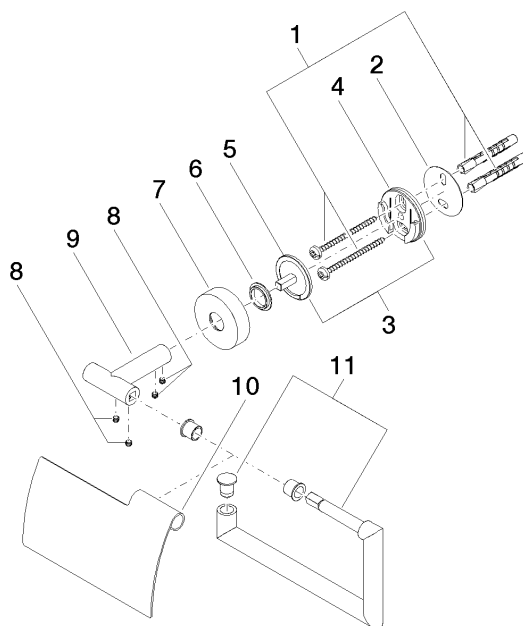

## EDITION PRO Distributeur de papier avec couvercle - Chrome

---

83 510 626

- largeur 150 mm
- hauteur 95 mm
- rosace Ø 40 mm
- saillie 40 mm

	Chrome	83 510 626-00
	Noir mat	83 510 626-33
	Chrome brossé	83 510 626-93

EDITION PRO Distributeur de papier avec couvercle - Chrome

---

83 510 626

mm [inches]

### Liste des pièces de rechange

N°	Article Numéro	Désignation	Fréquence de montage	Délai de livraison
1	05 30 31 025 00 90	set de fixation	1	2
2	05 30 11 519 00 90	rondelle	1	2
3	05 17 97 501 01 90	set de fixation	1	2
4	08 17 97 501 07	patte de fixation	1	2
5	08 17 97 559 90	patte de fixation	1	2
6	08 30 11 516 90	anneau	1	2
7	08 27 97 500-00	rosace	1	10
8	90 31 11 038 00 90	tige	4	2
9	05 17 97 562 01-00	patte de fixation	1	10
10	08 11 02 514-00	couvercle	1	10
11	90 28 22 628 00-00	patte de fixation	1	10