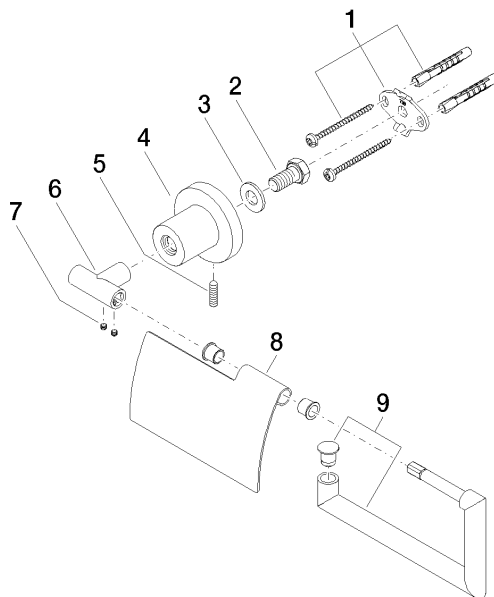

83 510 892

- largeur 152 mm
- hauteur 100 mm
- rosace Ø 55 mm
- saillie 77 mm

	Chrome	83 510 892-00
	Platine brossé	83 510 892-06
	Platine	83 510 892-08
	Dark Chrome	83 510 892-19
	Laiton brossé (Or 23cts)	83 510 892-28
	Noir mat	83 510 892-33
	Champagne brossé (Or 22cts)	83 510 892-46
	Champagne (Or 22cts)	83 510 892-47
	Chrome brossé	83 510 892-93
	Dark Platinum brossé	83 510 892-99

83 510 892

mm [inches]

83 510 892

Les pièces pour les autres finitions peuvent être trouvées ici : Platine brossé

Liste des pièces de rechange

N°	Article Numéro	Désignation	Fréquence de montage	Délai de livraison
1	05 17 20 739 00 90	set de fixation	1	2
2	09 30 30 071 90	vis	1	2
3	09 30 11 046 90	rondelle	1	2
4	08 17 89 505-00	patte de fixation	1	10
5	04 31 11 113 00 90	tige	1	2
6	05 17 89 553 00-00	patte de fixation	1	10
7	90 31 11 038 00 90	tige	2	2
8	08 11 02 514-00	couvercle	1	10
9	90 28 22 641 00-00	patte de fixation	1	10