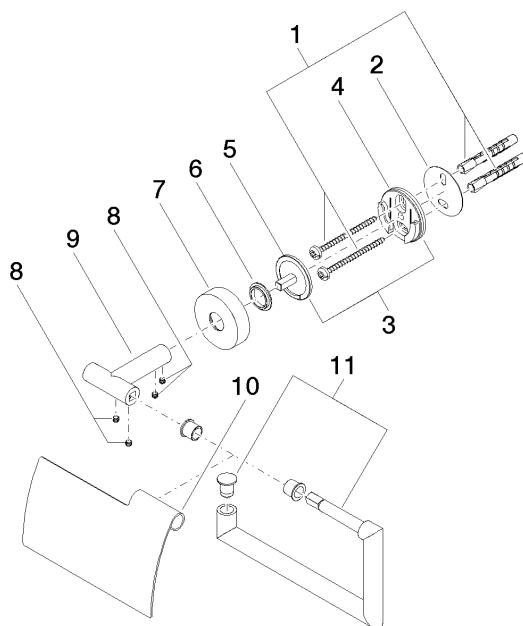

83 510 979

- largeur 150 mm
- hauteur 95 mm
- rosace Ø 40 mm
- saillie 40 mm

S'adapte aux gammes suivantes : LISSÉ,
META

	Chrome	83 510 979-00
	Platine brossé	83 510 979-06
	Dark Chrome	83 510 979-19
	Or clair	83 510 979-26
	Or clair brossé	83 510 979-27
	Noir mat	83 510 979-33
	Bronze brossé	83 510 979-42
	Champagne brossé (Or 22cts)	83 510 979-46
	Champagne (Or 22cts)	83 510 979-47
	Chrome brossé	83 510 979-93
	Dark Platinum brossé	83 510 979-99

83 510 979

mm [inches]

83 510 979

Les pièces pour les autres finitions peuvent être trouvées ici : [Platine brossé](#)

Liste des pièces de rechange

N°	Article Numéro	Désignation	Fréquence de montage	Délai de livraison
1	05 30 31 025 00 90	set de fixation	1	2
2	05 30 11 519 00 90	rondelle	1	2
3	05 17 97 501 01 90	set de fixation	1	2
4	08 17 97 501 07	patte de fixation	1	2
5	08 17 97 559 90	patte de fixation	1	2
6	08 30 11 516 90	anneau	1	2
7	08 27 97 500-00	rosace	1	10
8	90 31 11 038 00 90	tige	4	2
9	05 17 97 562 01-00	patte de fixation	1	10
10	08 11 02 514-00	couvercle	1	10
11	90 28 22 628 00-00	patte de fixation	1	10