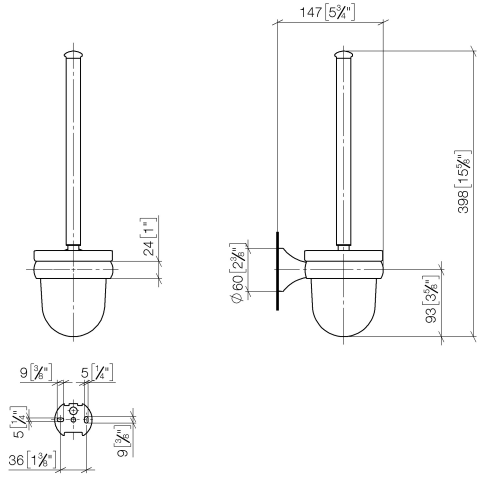

83 900 361

- coupe en cristal, mat
- tête de brosse, blanche
- largeur 110 mm
- hauteur 400 mm
- saillie 147 mm

	Chrome	83 900 361-00
	Platine brossé	83 900 361-06
	Platine	83 900 361-08
	Laiton (Or 23cts)	83 900 361-09
	Laiton brossé (Or 23cts)	83 900 361-28
	Dark Platinum brossé	83 900 361-99

83 900 361

mm [inches]

83 900 361

Les pièces pour les autres finitions peuvent être trouvées ici : Platine brossé

Liste des pièces de rechange

N°	Article Numéro	Désignation	Fréquence de montage	Délai de livraison
1	90 28 22 538 03-00	poignée	1	10
2	08 18 50 600 90	brosse	1	60
3	90 90 04 000 00 82	verre	1	2
4	04 31 11 140 00 90	tige	1	2
5	05 17 97 507 00 90	set de fixation	1	2