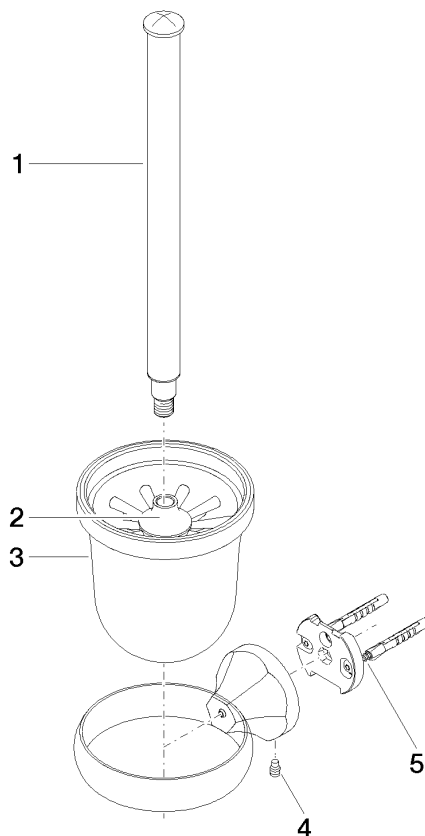

83 900 361

- coupe en cristal, mat
- tête de brosse, blanche
- largeur 110 mm
- hauteur 400 mm
- saillie 147 mm

	Chrome	83 900 361-00
	Platine brossé	83 900 361-06
	Platine	83 900 361-08
	Laiton (Or 23cts)	83 900 361-09
	Laiton brossé (Or 23cts)	83 900 361-28
	Dark Platinum brossé	83 900 361-99

83 900 361

mm [inches]

83 900 361

Les pièces pour les autres finitions peuvent être trouvées ici : Platine brossé

Liste des pièces de rechange

N°	Article Numéro	Désignation	Fréquence de montage	Délai de livraison
1	90 28 22 538 03-00	poignée	1	10
2	08 18 50 600 90	brosse	1	60
3	90 90 04 000 00 82	verre	1	2
4	04 31 11 140 00 90	tige	1	2
5	05 17 97 507 00 90	set de fixation	1	2