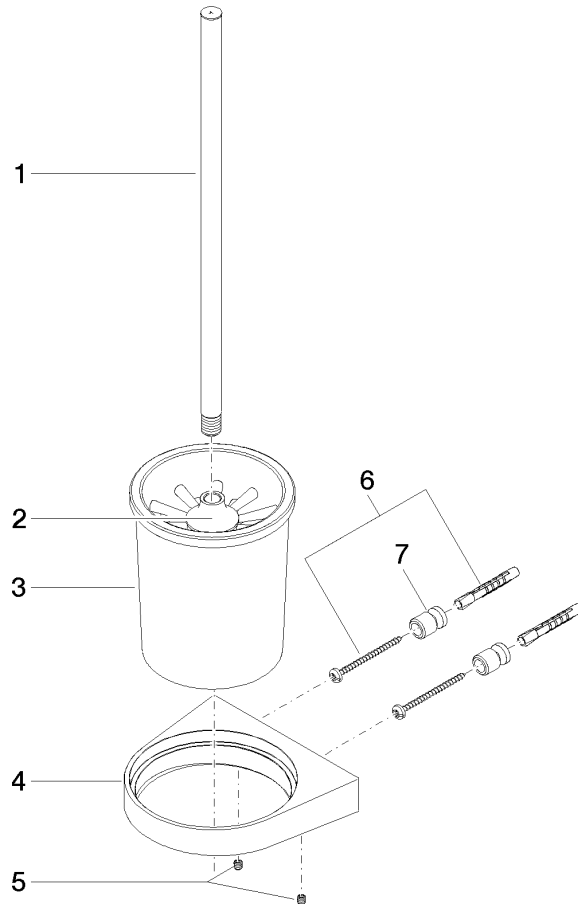

EDITION PRO Porte-balai murale - Chrome

83 900 626

- verre en cristal
- tête de brosse noir mat
- largeur 126 mm
- hauteur 421 mm
- saillie 119 mm

	Chrome	83 900 626-00
	Noir mat	83 900 626-33
	Chrome brossé	83 900 626-93

EDITION PRO Porte-balai murale - Chrome

83 900 626

mm [inches]

EDITION PRO Porte-balai murale - Chrome

83 900 626

Les pièces pour les autres finitions peuvent être trouvées ici : Noir mat

Liste des pièces de rechange

N°	Article Numéro	Désignation	Fréquence de montage	Délai de livraison
1	90 20 97 507 00-00	poignée	1	10
2	90 18 50 601 00 90	brosse	1	2
3	90 90 04 008 00 82	verre	1	2
4	08 17 97 506-00	patte de fixation	1	10
5	90 31 11 030 00 90	tige	2	2
6	05 17 20 726 02 90	set de fixation	1	2
7	08 17 20 726 90	patte de fixation	1	2