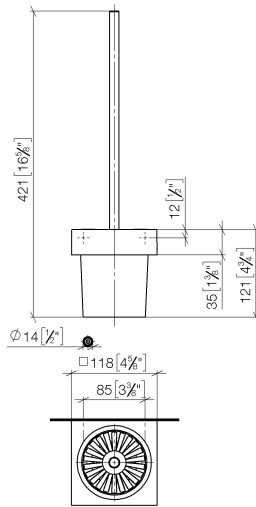

83 900 780

- coupe en cristal, mat
- tête de brosse noir mat
- largeur 118 mm
- hauteur 415 mm
- saillie 118 mm

S'adapte aux gammes suivantes : MEM,
CL.1, CYO

	Chrome	83 900 780-00
	Platine brossé	83 900 780-06
	Platine	83 900 780-08
	Dark Chrome	83 900 780-19
	Laiton brossé (Or 23cts)	83 900 780-28
	Champagne brossé (Or 22cts)	83 900 780-46
	Champagne (Or 22cts)	83 900 780-47
	Dark Platinum brossé	83 900 780-99

83 900 780

83 900 780

Les pièces pour les autres finitions peuvent être trouvées ici : Platine brossé

Liste des pièces de rechange

N°	Article Numéro	Désignation	Fréquence de montage	Délai de livraison
1	90 20 97 507 00-00	poignée	1	10
2	90 18 50 601 00 90	brosse	1	2
3	90 90 04 008 00 82	verre	1	2
4	08 23 01 505-00	patte de fixation	1	10
5	90 31 11 004 00 90	tige	2	2
6	08 17 20 726 90	patte de fixation	2	2
7	05 17 20 726 02 90	set de fixation	1	2