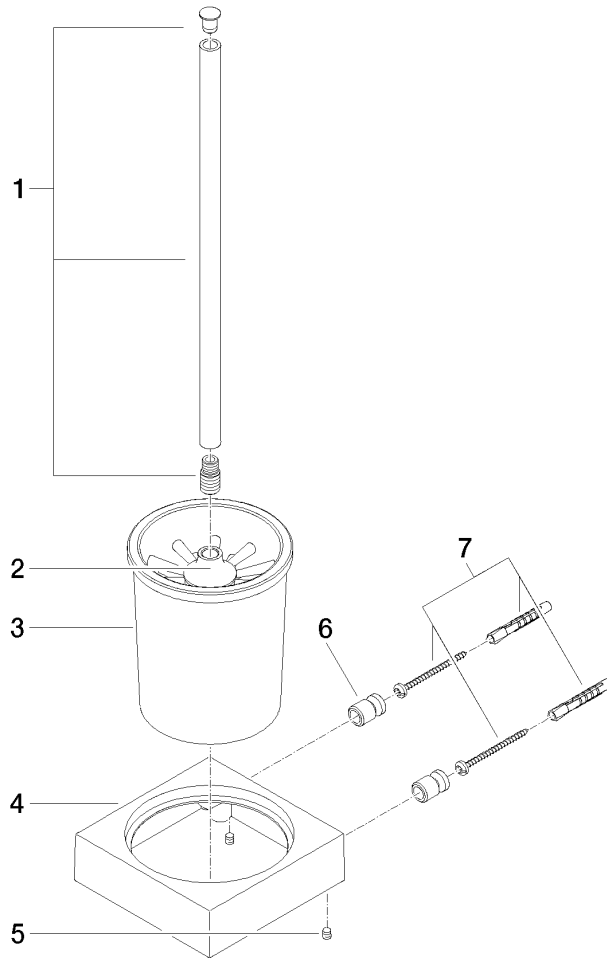

83 900 780

- coupe en cristal, mat
- tête de brosse noir mat
- largeur 118 mm
- hauteur 415 mm
- saillie 118 mm

S'adapte aux gammes suivantes : MEM,
CL.1, CYO

	Chrome	83 900 780-00
	Platine brossé	83 900 780-06
	Platine	83 900 780-08
	Dark Chrome	83 900 780-19
	Laiton brossé (Or 23cts)	83 900 780-28
	Champagne brossé (Or 22cts)	83 900 780-46
	Champagne (Or 22cts)	83 900 780-47
	Dark Platinum brossé	83 900 780-99

83 900 780

83 900 780

Les pièces pour les autres finitions peuvent être trouvées ici : Platine brossé

Liste des pièces de rechange

N°	Article Numéro	Désignation	Fréquence de montage	Délai de livraison
1	90 20 97 507 00-00	poignée	1	10
2	90 18 50 601 00 90	brosse	1	2
3	90 90 04 008 00 82	verre	1	2
4	08 23 01 505-00	patte de fixation	1	10
5	90 31 11 004 00 90	tige	2	2
6	08 17 20 726 90	patte de fixation	2	2
7	05 17 20 726 02 90	set de fixation	1	2