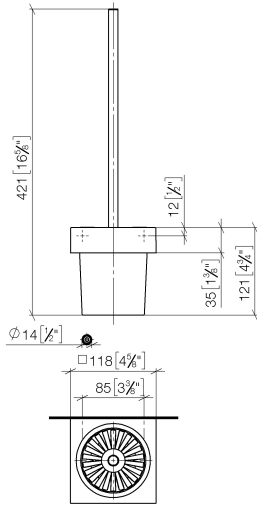

83 900 780

- coupe en cristal, mat
- tête de brosse noir mat
- largeur 118 mm
- hauteur 415 mm
- saillie 118 mm

S'adapte aux gammes suivantes : MEM,
CL.1, CYO

	Laiton brossé (Or 23cts)	83 900 780-28
	Chrome	83 900 780-00
	Platine brossé	83 900 780-06
	Platine	83 900 780-08
	Dark Chrome	83 900 780-19
	Champagne brossé (Or 22cts)	83 900 780-46
	Champagne (Or 22cts)	83 900 780-47
	Dark Platinum brossé	83 900 780-99

83 900 780

83 900 780

Les pièces pour les autres finitions peuvent être trouvées ici : [Chrome](#)

Porte-balai murale - Laiton brossé (Or 23cts)

MEM

83 900 780

Liste des pièces de rechange

N°	Article Numéro	Désignation	Fréquence de montage	Délai de livraison
	90 20 97 507 00-28	poignée	9	20