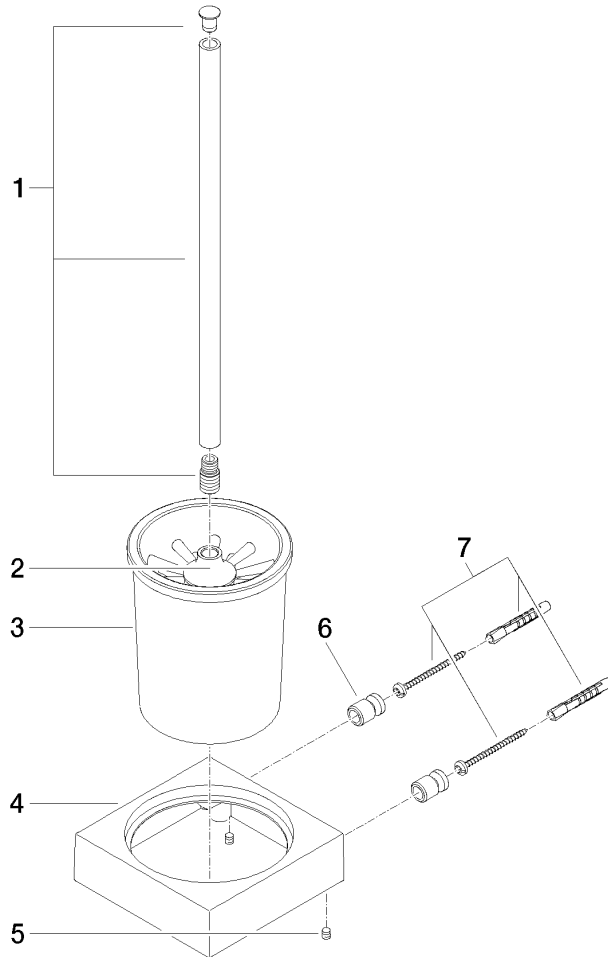

83 900 780

- coupe en cristal, mat
- tête de brosse noir mat
- largeur 118 mm
- hauteur 415 mm
- saillie 118 mm

S'adapte aux gammes suivantes : MEM,
CL.1, CYO

	Laiton brossé (Or 23cts)	83 900 780-28
	Chrome	83 900 780-00
	Platine brossé	83 900 780-06
	Platine	83 900 780-08
	Dark Chrome	83 900 780-19
	Champagne brossé (Or 22cts)	83 900 780-46
	Champagne (Or 22cts)	83 900 780-47
	Dark Platinum brossé	83 900 780-99

83 900 780

83 900 780

Les pièces pour les autres finitions peuvent être trouvées ici : [Chrome](#)

Porte-balai murale - Laiton brossé (Or 23cts)

MEM

83 900 780

Liste des pièces de rechange

N°	Article Numéro	Désignation	Fréquence de montage	Délai de livraison
	90 20 97 507 00-28	poignée	9	20