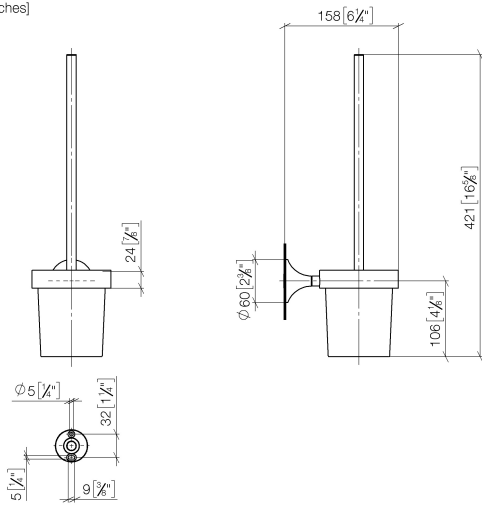

83 900 809

- coupe en cristal, mat
- tête de brosse noir mat
- largeur 110 mm
- hauteur 421 mm
- saillie 158 mm

	Platine brossé	83 900 809-06
	Chrome	83 900 809-00
	Platine	83 900 809-08
	Dark Chrome	83 900 809-19
	Laiton brossé (Or 23cts)	83 900 809-28
	Bronze brossé	83 900 809-42
	Champagne brossé (Or 22cts)	83 900 809-46
	Champagne (Or 22cts)	83 900 809-47
	Dark Platinum brossé	83 900 809-99

83 900 809

mm [inches]

83 900 809

Les pièces pour les
autres finitions
peuvent être
trouvées ici : Chrome

Liste des pièces de rechange

N°	Article Numéro	Désignation	Fréquence de montage	Délai de livraison
1	90 20 97 507 00-06	poignée	1	10
2	90 18 50 601 00 90	brosse	1	2
3	90 90 04 008 00 82	verre	1	2
4	05 30 31 025 00 90	set de fixation	1	2