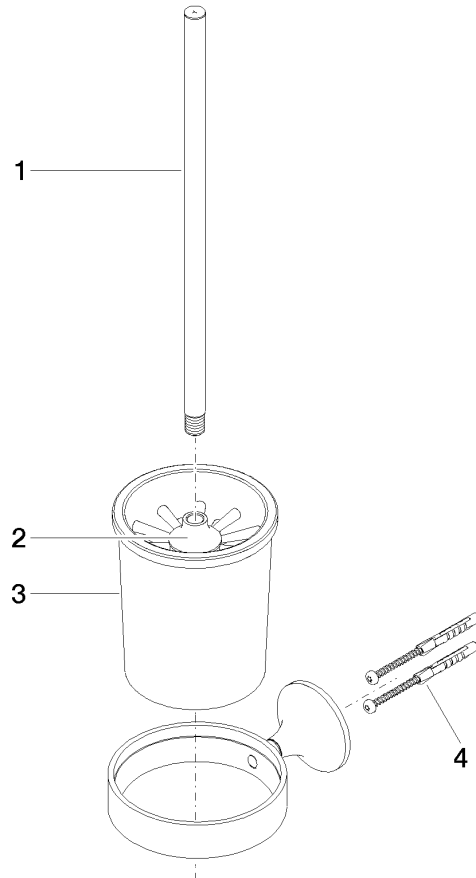

83 900 809

- coupe en cristal, mat
- tête de brosse noir mat
- largeur 110 mm
- hauteur 421 mm
- saillie 158 mm

	Platine brossé	83 900 809-06
	Chrome	83 900 809-00
	Platine	83 900 809-08
	Dark Chrome	83 900 809-19
	Laiton brossé (Or 23cts)	83 900 809-28
	Bronze brossé	83 900 809-42
	Champagne brossé (Or 22cts)	83 900 809-46
	Champagne (Or 22cts)	83 900 809-47
	Dark Platinum brossé	83 900 809-99

83 900 809

mm [inches]

83 900 809

Les pièces pour les
autres finitions
peuvent être
trouvées ici : Chrome

Liste des pièces de rechange

N°	Article Numéro	Désignation	Fréquence de montage	Délai de livraison
1	90 20 97 507 00-06	poignée	1	10
2	90 18 50 601 00 90	brosse	1	2
3	90 90 04 008 00 82	verre	1	2
4	05 30 31 025 00 90	set de fixation	1	2