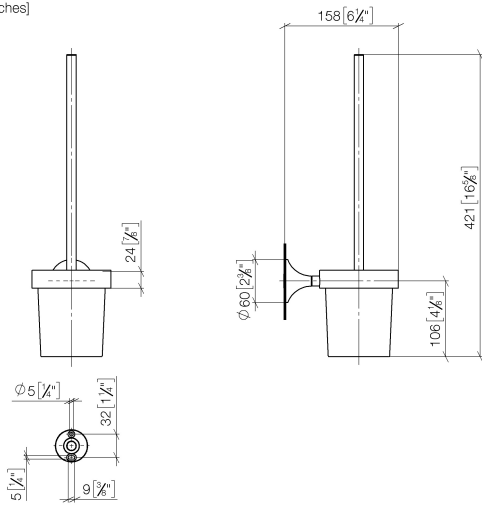

83 900 809

- coupe en cristal, mat
- tête de brosse noir mat
- largeur 110 mm
- hauteur 421 mm
- saillie 158 mm

	Platine	83 900 809-08
	Chrome	83 900 809-00
	Platine brossé	83 900 809-06
	Dark Chrome	83 900 809-19
	Laiton brossé (Or 23cts)	83 900 809-28
	Bronze brossé	83 900 809-42
	Champagne brossé (Or 22cts)	83 900 809-46
	Champagne (Or 22cts)	83 900 809-47
	Dark Platinum brossé	83 900 809-99

83 900 809

mm [inches]

83 900 809

Les pièces pour les
autres finitions
peuvent être
trouvées ici : Chrome

Liste des pièces de rechange

N°	Article Numéro	Désignation	Fréquence de montage	Délai de livraison
1	90 20 97 507 00-08	poignée	1	40
2	90 18 50 601 00 90	brosse	1	2
3	90 90 04 008 00 82	verre	1	2
4	05 30 31 025 00 90	set de fixation	1	2