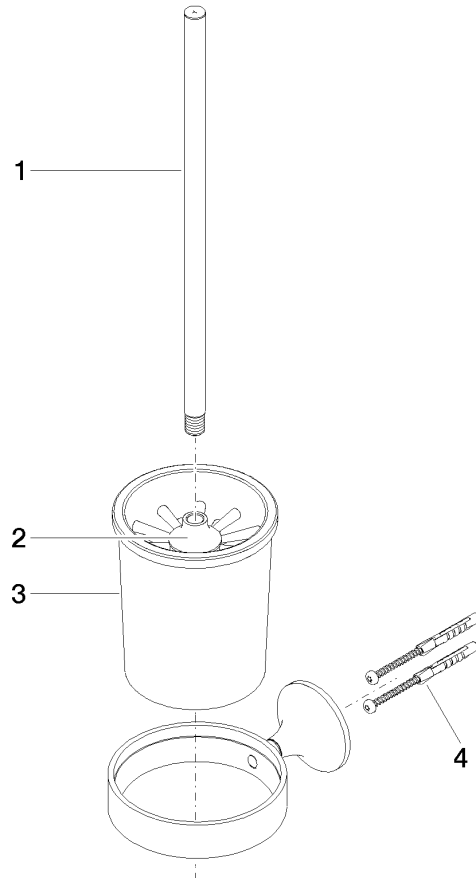

83 900 809

- coupe en cristal, mat
- tête de brosse noir mat
- largeur 110 mm
- hauteur 421 mm
- saillie 158 mm

	Platine	83 900 809-08
	Chrome	83 900 809-00
	Platine brossé	83 900 809-06
	Dark Chrome	83 900 809-19
	Laiton brossé (Or 23cts)	83 900 809-28
	Bronze brossé	83 900 809-42
	Champagne brossé (Or 22cts)	83 900 809-46
	Champagne (Or 22cts)	83 900 809-47
	Dark Platinum brossé	83 900 809-99

83 900 809

mm [inches]

83 900 809

Les pièces pour les
autres finitions
peuvent être
trouvées ici : Chrome

Liste des pièces de rechange

N°	Article Numéro	Désignation	Fréquence de montage	Délai de livraison
1	90 20 97 507 00-08	poignée	1	40
2	90 18 50 601 00 90	brosse	1	2
3	90 90 04 008 00 82	verre	1	2
4	05 30 31 025 00 90	set de fixation	1	2