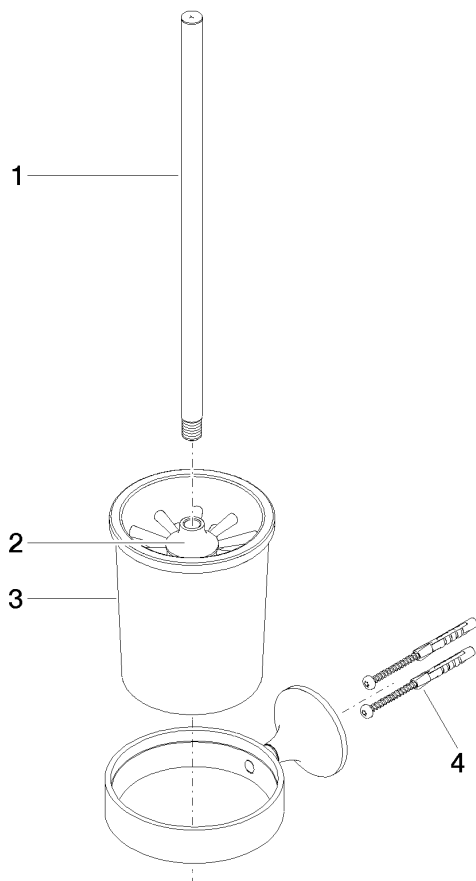

83 900 809

- coupe en cristal, mat
- tête de brosse noir mat
- largeur 110 mm
- hauteur 421 mm
- saillie 158 mm

	Laiton brossé (Or 23cts)	83 900 809-28
	Chrome	83 900 809-00
	Platine brossé	83 900 809-06
	Platine	83 900 809-08
	Dark Chrome	83 900 809-19
	Bronze brossé	83 900 809-42
	Champagne brossé (Or 22cts)	83 900 809-46
	Champagne (Or 22cts)	83 900 809-47
	Dark Platinum brossé	83 900 809-99

83 900 809

mm [inches]

83 900 809

Les pièces pour les autres finitions peuvent être trouvées ici : Chrome

Liste des pièces de rechange

N°	Article Numéro	Désignation	Fréquence de montage	Délai de livraison
1	90 20 97 507 00-28	poignée	1	20
2	90 18 50 601 00 90	brosse	1	2
3	90 90 04 008 00 82	verre	1	2
4	05 30 31 025 00 90	set de fixation	1	2