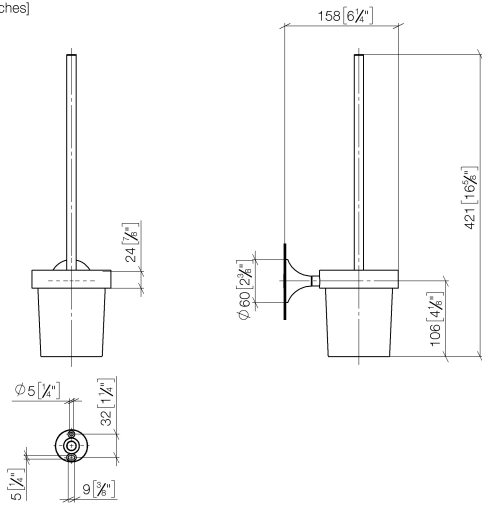

83 900 809

- coupe en cristal, mat
- tête de brosse noir mat
- largeur 110 mm
- hauteur 421 mm
- saillie 158 mm

	Laiton brossé (Or 23cts)	83 900 809-28
	Chrome	83 900 809-00
	Platine brossé	83 900 809-06
	Platine	83 900 809-08
	Dark Chrome	83 900 809-19
	Bronze brossé	83 900 809-42
	Champagne brossé (Or 22cts)	83 900 809-46
	Champagne (Or 22cts)	83 900 809-47
	Dark Platinum brossé	83 900 809-99

83 900 809

mm [inches]

83 900 809

Les pièces pour les autres finitions peuvent être trouvées ici : Chrome

Liste des pièces de rechange

N°	Article Numéro	Désignation	Fréquence de montage	Délai de livraison
1	90 20 97 507 00-28	poignée	1	20
2	90 18 50 601 00 90	brosse	1	2
3	90 90 04 008 00 82	verre	1	2
4	05 30 31 025 00 90	set de fixation	1	2