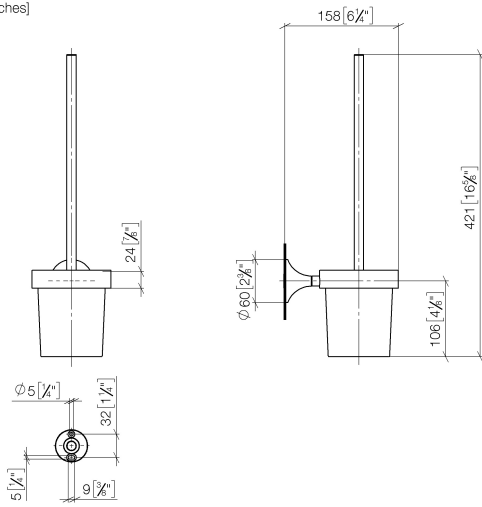

83 900 809

- coupe en cristal, mat
- tête de brosse noir mat
- largeur 110 mm
- hauteur 421 mm
- saillie 158 mm

|   |                             |               |
|---|-----------------------------|---------------|
|  | Champagne (Or 22cts)        | 83 900 809-47 |
|  | Chrome                      | 83 900 809-00 |
|  | Platine brossé              | 83 900 809-06 |
|  | Platine                     | 83 900 809-08 |
|  | Dark Chrome                 | 83 900 809-19 |
|  | Laiton brossé (Or 23cts)    | 83 900 809-28 |
|  | Bronze brossé               | 83 900 809-42 |
|  | Champagne brossé (Or 22cts) | 83 900 809-46 |
|  | Dark Platinum brossé        | 83 900 809-99 |

83 900 809

mm [inches]

83 900 809

Les pièces pour les  
autres finitions  
peuvent être  
trouvées ici : Chrome