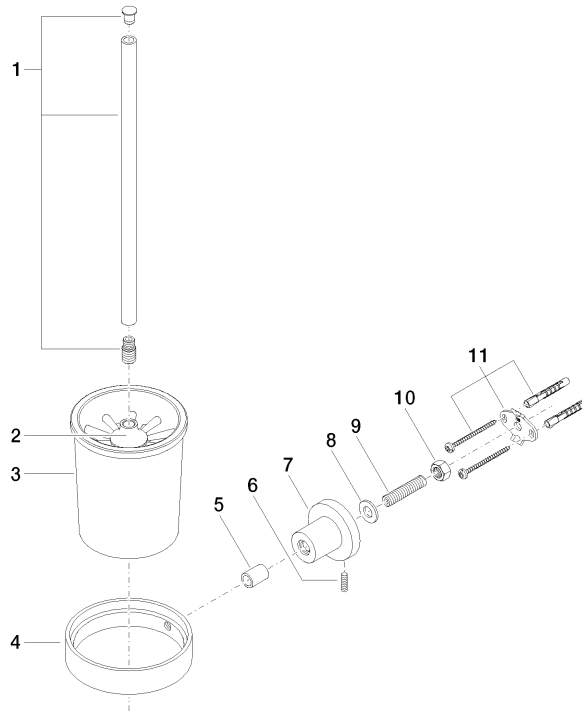

83 900 892

- coupe en cristal, mat
- tête de brosse noir mat
- largeur 110 mm
- hauteur 415 mm
- saillie 180 mm

	Chrome	83 900 892-00
	Platine brossé	83 900 892-06
	Platine	83 900 892-08
	Dark Chrome	83 900 892-19
	Laiton brossé (Or 23cts)	83 900 892-28
	Noir mat	83 900 892-33
	Champagne brossé (Or 22cts)	83 900 892-46
	Champagne (Or 22cts)	83 900 892-47
	Chrome brossé	83 900 892-93
	Dark Platinum brossé	83 900 892-99

83 900 892

mm [inches]

83 900 892

Les pièces pour les autres finitions peuvent être trouvées ici : Platine brossé

### Liste des pièces de rechange

N°	Article Numéro	Désignation	Fréquence de montage	Délai de livraison
1	90 20 97 507 00-00	poignée	1	10
2	90 18 50 601 00 90	brosse	1	2
3	90 90 04 008 00 82	verre	1	2
4	08 17 20 634-00	patte de fixation	1	10
5	08 17 20 624-00	patte de fixation	1	10
6	04 31 11 113 00 90	tige	1	2
7	08 17 89 505-00	patte de fixation	1	10
8	09 30 11 046 90	rondelle	1	2
9	08 18 50 586 90	vis	1	2
10	09 23 10 026 90	écrou	1	2
11	05 17 20 739 00 90	set de fixation	1	2