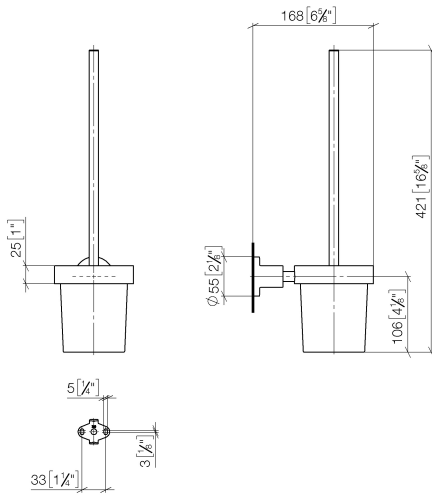

83 900 892

- coupe en cristal, mat
- tête de brosse noir mat
- largeur 110 mm
- hauteur 415 mm
- saillie 180 mm

	Platine brossé	83 900 892-06
	Chrome	83 900 892-00
	Platine	83 900 892-08
	Dark Chrome	83 900 892-19
	Laiton brossé (Or 23cts)	83 900 892-28
	Noir mat	83 900 892-33
	Champagne brossé (Or 22cts)	83 900 892-46
	Champagne (Or 22cts)	83 900 892-47
	Chrome brossé	83 900 892-93
	Dark Platinum brossé	83 900 892-99

83 900 892

mm [inches]

83 900 892

Les pièces pour les autres finitions peuvent être trouvées ici : [Chrome](#)

Liste des pièces de rechange

N°	Article Numéro	Désignation	Fréquence de montage	Délai de livraison
1	90 20 97 507 00-06	poignée	1	10
2	90 18 50 601 00 90	brosse	1	2
3	90 90 04 008 00 82	verre	1	2
4	08 17 20 634-06	patte de fixation	1	10
5	08 17 20 624-06	patte de fixation	1	10
6	04 31 11 113 00 90	tige	1	2
7	08 17 89 505-06	patte de fixation	1	10
8	09 30 11 046 90	rondelle	1	2
9	08 18 50 586 90	vis	1	2
10	09 23 10 026 90	écrou	1	2
11	05 17 20 739 00 90	set de fixation	1	2