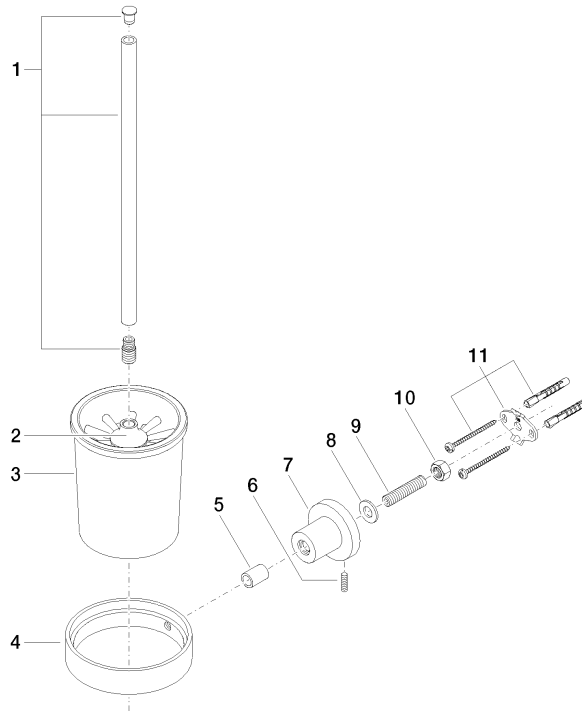

83 900 892

- coupe en cristal, mat
- tête de brosse noir mat
- largeur 110 mm
- hauteur 415 mm
- saillie 180 mm

	Platine brossé	83 900 892-06
	Chrome	83 900 892-00
	Platine	83 900 892-08
	Dark Chrome	83 900 892-19
	Laiton brossé (Or 23cts)	83 900 892-28
	Noir mat	83 900 892-33
	Champagne brossé (Or 22cts)	83 900 892-46
	Champagne (Or 22cts)	83 900 892-47
	Chrome brossé	83 900 892-93
	Dark Platinum brossé	83 900 892-99

83 900 892

mm [inches]

83 900 892

Les pièces pour les autres finitions peuvent être trouvées ici : [Chrome](#)

Liste des pièces de rechange

N°	Article Numéro	Désignation	Fréquence de montage	Délai de livraison
1	90 20 97 507 00-06	poignée	1	10
2	90 18 50 601 00 90	brosse	1	2
3	90 90 04 008 00 82	verre	1	2
4	08 17 20 634-06	patte de fixation	1	10
5	08 17 20 624-06	patte de fixation	1	10
6	04 31 11 113 00 90	tige	1	2
7	08 17 89 505-06	patte de fixation	1	10
8	09 30 11 046 90	rondelle	1	2
9	08 18 50 586 90	vis	1	2
10	09 23 10 026 90	écrou	1	2
11	05 17 20 739 00 90	set de fixation	1	2