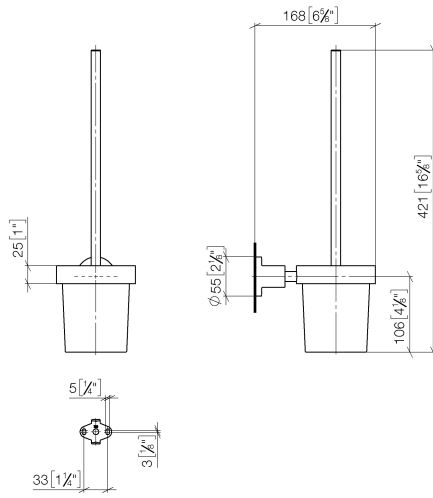

83 900 892

- coupe en cristal, mat
- tête de brosse noir mat
- largeur 110 mm
- hauteur 415 mm
- saillie 180 mm

	Noir mat	83 900 892-33
	Chrome	83 900 892-00
	Platine brossé	83 900 892-06
	Platine	83 900 892-08
	Dark Chrome	83 900 892-19
	Laiton brossé (Or 23cts)	83 900 892-28
	Champagne brossé (Or 22cts)	83 900 892-46
	Champagne (Or 22cts)	83 900 892-47
	Chrome brossé	83 900 892-93
	Dark Platinum brossé	83 900 892-99

83 900 892

mm [inches]

83 900 892

Les pièces pour les autres finitions peuvent être trouvées ici : [Chrome](#)

Liste des pièces de rechange

N°	Article Numéro	Désignation	Fréquence de montage	Délai de livraison
1	90 20 97 507 00-33	poignée	1	30
2	90 18 50 601 00 90	brosse	1	2
3	90 90 04 008 00 82	verre	1	2
4	08 17 20 634-33	patte de fixation	1	30
5	08 17 20 624-33	patte de fixation	1	30
6	04 31 11 113 00 90	tige	1	2
7	08 17 89 505-33	patte de fixation	1	30
8	09 30 11 046 90	rondelle	1	2
9	08 18 50 586 90	vis	1	2
10	09 23 10 026 90	écrou	1	2
11	05 17 20 739 00 90	set de fixation	1	2