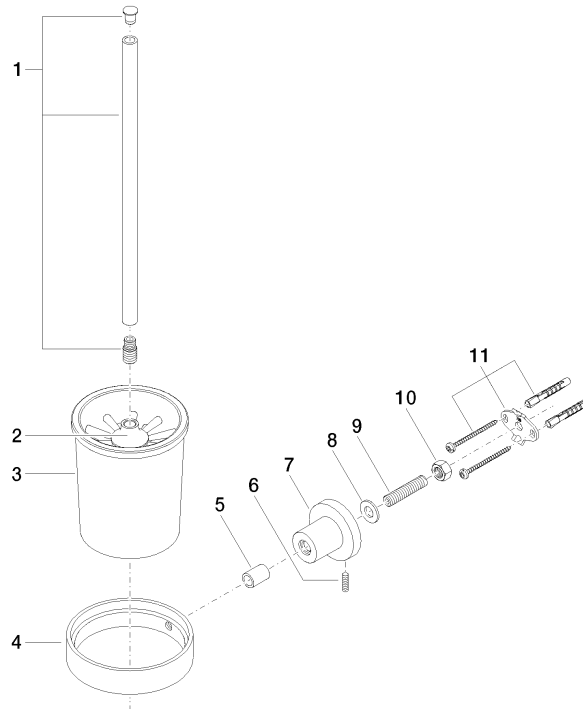

83 900 892

- coupe en cristal, mat
- tête de brosse noir mat
- largeur 110 mm
- hauteur 415 mm
- saillie 180 mm

	Noir mat	83 900 892-33
	Chrome	83 900 892-00
	Platine brossé	83 900 892-06
	Platine	83 900 892-08
	Dark Chrome	83 900 892-19
	Laiton brossé (Or 23cts)	83 900 892-28
	Champagne brossé (Or 22cts)	83 900 892-46
	Champagne (Or 22cts)	83 900 892-47
	Chrome brossé	83 900 892-93
	Dark Platinum brossé	83 900 892-99

83 900 892

mm [inches]

83 900 892

Les pièces pour les autres finitions peuvent être trouvées ici : [Chrome](#)

Liste des pièces de rechange

N°	Article Numéro	Désignation	Fréquence de montage	Délai de livraison
1	90 20 97 507 00-33	poignée	1	30
2	90 18 50 601 00 90	brosse	1	2
3	90 90 04 008 00 82	verre	1	2
4	08 17 20 634-33	patte de fixation	1	30
5	08 17 20 624-33	patte de fixation	1	30
6	04 31 11 113 00 90	tige	1	2
7	08 17 89 505-33	patte de fixation	1	30
8	09 30 11 046 90	rondelle	1	2
9	08 18 50 586 90	vis	1	2
10	09 23 10 026 90	écrou	1	2
11	05 17 20 739 00 90	set de fixation	1	2