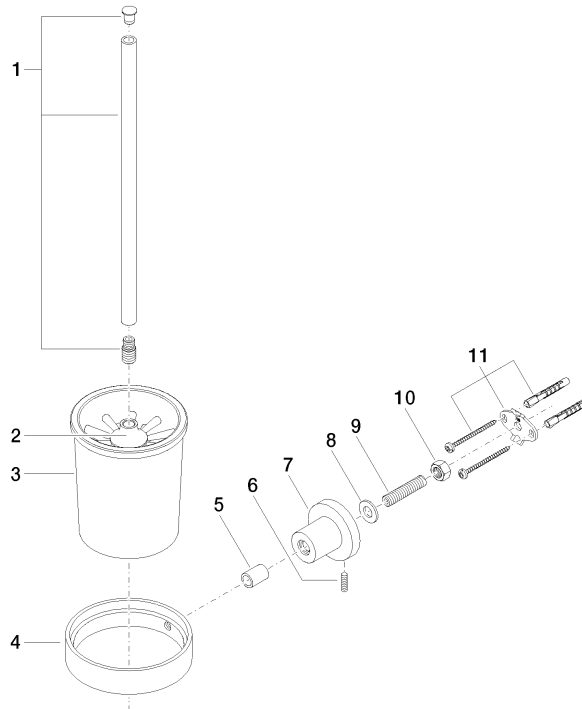

83 900 892

- coupe en cristal, mat
- tête de brosse noir mat
- largeur 110 mm
- hauteur 415 mm
- saillie 180 mm

	Champagne brossé (Or 22cts)	83 900 892-46
	Chrome	83 900 892-00
	Platine brossé	83 900 892-06
	Platine	83 900 892-08
	Dark Chrome	83 900 892-19
	Laiton brossé (Or 23cts)	83 900 892-28
	Noir mat	83 900 892-33
	Champagne (Or 22cts)	83 900 892-47
	Chrome brossé	83 900 892-93
	Dark Platinum brossé	83 900 892-99

83 900 892

mm [inches]

83 900 892

Les pièces pour les autres finitions peuvent être trouvées ici : [Chrome](#)

Liste des pièces de rechange

N°	Article Numéro	Désignation	Fréquence de montage	Délai de livraison
1	90 20 97 507 00-46	poignée	1	30
2	90 18 50 601 00 90	brosse	1	2
3	90 90 04 008 00 82	verre	1	2
4	08 17 20 634-46	patte de fixation	1	30
5	08 17 20 624-46	patte de fixation	1	30
6	04 31 11 113 00 90	tige	1	2
7	08 17 89 505-46	patte de fixation	1	30
8	09 30 11 046 90	rondelle	1	2
9	08 18 50 586 90	vis	1	2
10	09 23 10 026 90	écrou	1	2
11	05 17 20 739 00 90	set de fixation	1	2