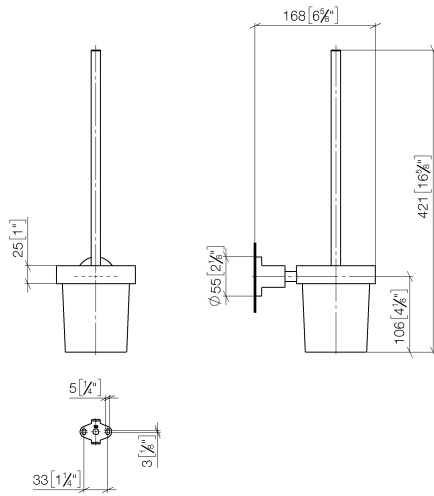

83 900 892

- coupe en cristal, mat
- tête de brosse noir mat
- largeur 110 mm
- hauteur 415 mm
- saillie 180 mm

	Champagne brossé (Or 22cts)	83 900 892-46
	Chrome	83 900 892-00
	Platine brossé	83 900 892-06
	Platine	83 900 892-08
	Dark Chrome	83 900 892-19
	Laiton brossé (Or 23cts)	83 900 892-28
	Noir mat	83 900 892-33
	Champagne (Or 22cts)	83 900 892-47
	Chrome brossé	83 900 892-93
	Dark Platinum brossé	83 900 892-99

83 900 892

mm [inches]

83 900 892

Les pièces pour les autres finitions peuvent être trouvées ici : [Chrome](#)

Liste des pièces de rechange

N°	Article Numéro	Désignation	Fréquence de montage	Délai de livraison
1	90 20 97 507 00-46	poignée	1	30
2	90 18 50 601 00 90	brosse	1	2
3	90 90 04 008 00 82	verre	1	2
4	08 17 20 634-46	patte de fixation	1	30
5	08 17 20 624-46	patte de fixation	1	30
6	04 31 11 113 00 90	tige	1	2
7	08 17 89 505-46	patte de fixation	1	30
8	09 30 11 046 90	rondelle	1	2
9	08 18 50 586 90	vis	1	2
10	09 23 10 026 90	écrou	1	2
11	05 17 20 739 00 90	set de fixation	1	2