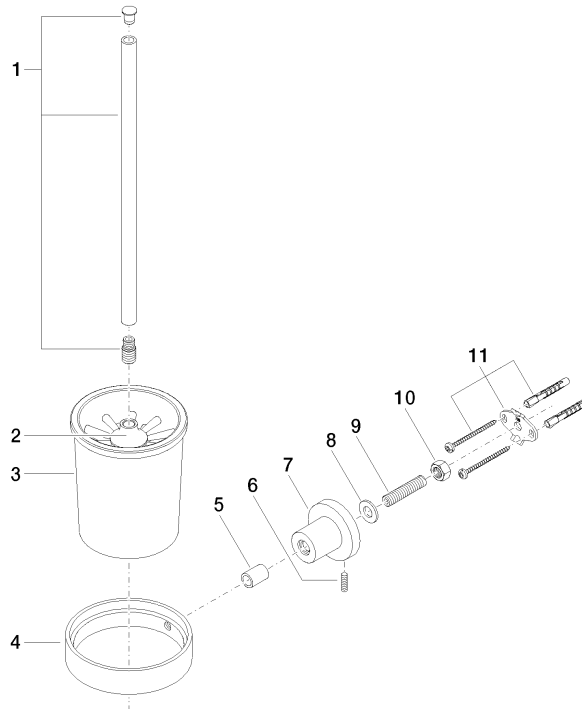

83 900 892

- coupe en cristal, mat
- tête de brosse noir mat
- largeur 110 mm
- hauteur 415 mm
- saillie 180 mm

	Champagne (Or 22cts)	83 900 892-47
	Chrome	83 900 892-00
	Platine brossé	83 900 892-06
	Platine	83 900 892-08
	Dark Chrome	83 900 892-19
	Laiton brossé (Or 23cts)	83 900 892-28
	Noir mat	83 900 892-33
	Champagne brossé (Or 22cts)	83 900 892-46
	Chrome brossé	83 900 892-93
	Dark Platinum brossé	83 900 892-99

83 900 892

mm [inches]

83 900 892

Les pièces pour les  
autres finitions  
peuvent être  
trouvées ici : Chrome

## Liste des pièces de rechange

N°	Article Numéro	Désignation	Fréquence de montage	Délai de livraison
1	90 20 97 507 00-47	poignée	1	60
2	90 18 50 601 00 90	brosse	1	2
3	90 90 04 008 00 82	verre	1	2
4	08 17 20 634-47	patte de fixation	1	60
5	08 17 20 624-47	patte de fixation	1	30
6	04 31 11 113 00 90	tige	1	2
7	08 17 89 505-47	patte de fixation	1	30
8	09 30 11 046 90	rondelle	1	2
9	08 18 50 586 90	vis	1	2
10	09 23 10 026 90	écrou	1	2
11	05 17 20 739 00 90	set de fixation	1	2