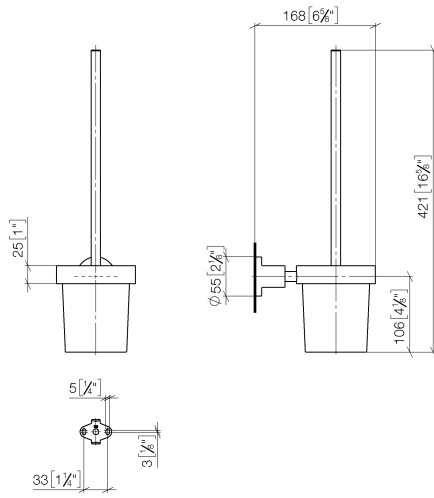

83 900 892

- coupe en cristal, mat
- tête de brosse noir mat
- largeur 110 mm
- hauteur 415 mm
- saillie 180 mm

	Champagne (Or 22cts)	83 900 892-47
	Chrome	83 900 892-00
	Platine brossé	83 900 892-06
	Platine	83 900 892-08
	Dark Chrome	83 900 892-19
	Laiton brossé (Or 23cts)	83 900 892-28
	Noir mat	83 900 892-33
	Champagne brossé (Or 22cts)	83 900 892-46
	Chrome brossé	83 900 892-93
	Dark Platinum brossé	83 900 892-99

83 900 892

mm [inches]

83 900 892

Les pièces pour les  
autres finitions  
peuvent être  
trouvées ici : Chrome

## Liste des pièces de rechange

N°	Article Numéro	Désignation	Fréquence de montage	Délai de livraison
1	90 20 97 507 00-47	poignée	1	60
2	90 18 50 601 00 90	brosse	1	2
3	90 90 04 008 00 82	verre	1	2
4	08 17 20 634-47	patte de fixation	1	60
5	08 17 20 624-47	patte de fixation	1	30
6	04 31 11 113 00 90	tige	1	2
7	08 17 89 505-47	patte de fixation	1	30
8	09 30 11 046 90	rondelle	1	2
9	08 18 50 586 90	vis	1	2
10	09 23 10 026 90	écrou	1	2
11	05 17 20 739 00 90	set de fixation	1	2