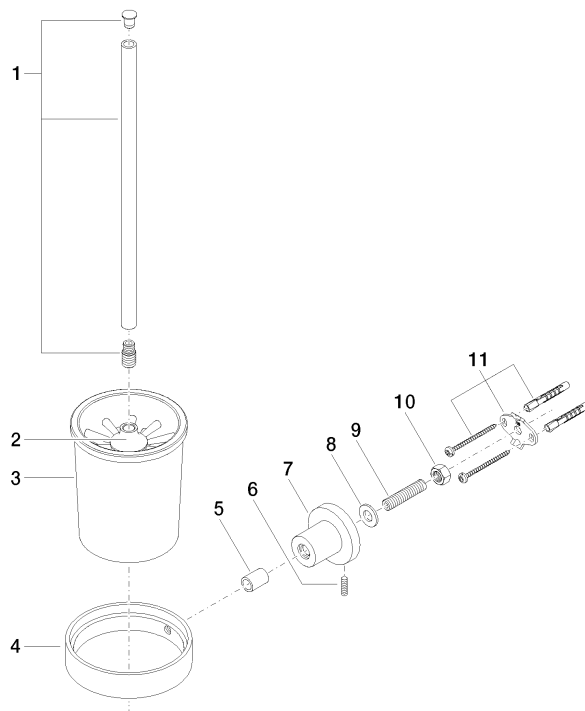

83 900 892

- coupe en cristal, mat
- tête de brosse noir mat
- largeur 110 mm
- hauteur 415 mm
- saillie 180 mm

| | | |
|---|-----------------------------|---------------|
|  | Dark Platinum brossé | 83 900 892-99 |
|  | Chrome | 83 900 892-00 |
|  | Platine brossé | 83 900 892-06 |
|  | Platine | 83 900 892-08 |
|  | Dark Chrome | 83 900 892-19 |
|  | Laiton brossé (Or 23cts) | 83 900 892-28 |
|  | Noir mat | 83 900 892-33 |
|  | Champagne brossé (Or 22cts) | 83 900 892-46 |
|  | Champagne (Or 22cts) | 83 900 892-47 |
|  | Chrome brossé | 83 900 892-93 |

83 900 892

mm [inches]

83 900 892

Les pièces pour les autres finitions peuvent être trouvées ici : [Chrome](#)

Liste des pièces de rechange

| N° | Article Numéro | Désignation | Fréquence de montage | Délai de livraison |
|----|--------------------|-------------------|----------------------|--------------------|
| 1 | 90 20 97 507 00-99 | poignée | 1 | 30 |
| 2 | 90 18 50 601 00 90 | brosse | 1 | 2 |
| 3 | 90 90 04 008 00 82 | verre | 1 | 2 |
| 4 | 08 17 20 634-99 | patte de fixation | 1 | 30 |
| 5 | 08 17 20 624-99 | patte de fixation | 1 | 30 |
| 6 | 04 31 11 113 00 90 | tige | 1 | 2 |
| 7 | 08 17 89 505-99 | patte de fixation | 1 | 30 |
| 8 | 09 30 11 046 90 | rondelle | 1 | 2 |
| 9 | 08 18 50 586 90 | vis | 1 | 2 |
| 10 | 09 23 10 026 90 | écrou | 1 | 2 |
| 11 | 05 17 20 739 00 90 | set de fixation | 1 | 2 |