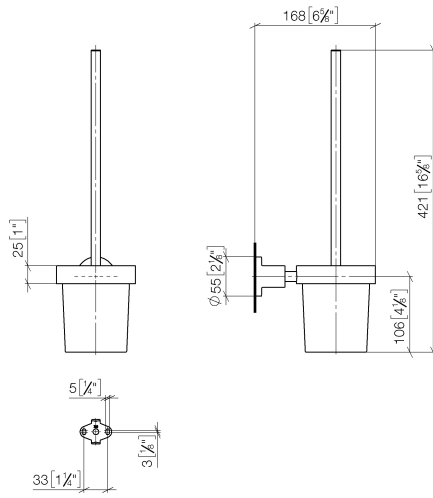

83 900 892

- coupe en cristal, mat
- tête de brosse noir mat
- largeur 110 mm
- hauteur 415 mm
- saillie 180 mm

| | | |
|---|-----------------------------|---------------|
|  | Dark Platinum brossé | 83 900 892-99 |
|  | Chrome | 83 900 892-00 |
|  | Platine brossé | 83 900 892-06 |
|  | Platine | 83 900 892-08 |
|  | Dark Chrome | 83 900 892-19 |
|  | Laiton brossé (Or 23cts) | 83 900 892-28 |
|  | Noir mat | 83 900 892-33 |
|  | Champagne brossé (Or 22cts) | 83 900 892-46 |
|  | Champagne (Or 22cts) | 83 900 892-47 |
|  | Chrome brossé | 83 900 892-93 |

83 900 892

mm [inches]

83 900 892

Les pièces pour les autres finitions peuvent être trouvées ici : [Chrome](#)

Liste des pièces de rechange

| N° | Article Numéro | Désignation | Fréquence de montage | Délai de livraison |
|----|--------------------|-------------------|----------------------|--------------------|
| 1 | 90 20 97 507 00-99 | poignée | 1 | 30 |
| 2 | 90 18 50 601 00 90 | brosse | 1 | 2 |
| 3 | 90 90 04 008 00 82 | verre | 1 | 2 |
| 4 | 08 17 20 634-99 | patte de fixation | 1 | 30 |
| 5 | 08 17 20 624-99 | patte de fixation | 1 | 30 |
| 6 | 04 31 11 113 00 90 | tige | 1 | 2 |
| 7 | 08 17 89 505-99 | patte de fixation | 1 | 30 |
| 8 | 09 30 11 046 90 | rondelle | 1 | 2 |
| 9 | 08 18 50 586 90 | vis | 1 | 2 |
| 10 | 09 23 10 026 90 | écrou | 1 | 2 |
| 11 | 05 17 20 739 00 90 | set de fixation | 1 | 2 |